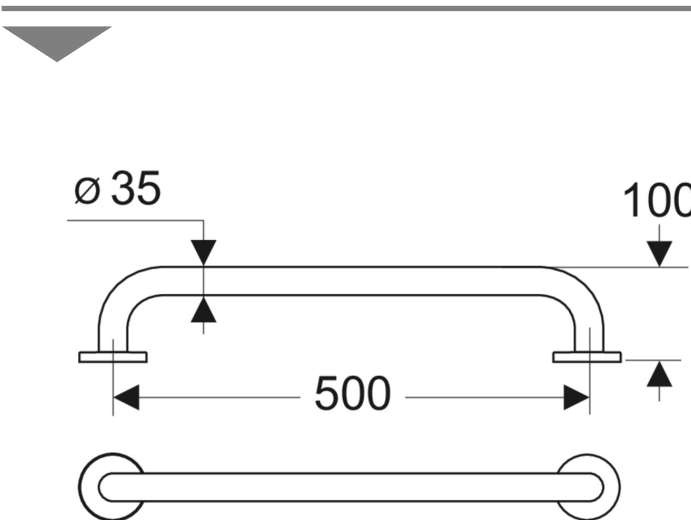

## ΕΡΓΟΝΟΜΙΚΟ ΛΑΒΗ CONTOUR 21 50cm INOX IDEAL STANDARD

Κωδικός: **1405000028**

Λαβή ασφαλείας 50cm από ανοξείδωτο ατσάλι κατάλληλη για άτομα με ειδικές ανάγκες ΑΜΕΑ και ηλικιωμένους.

ΤΕΧΝΙΚΟ ΣΧΕΔΙΟ:

Κωδικός Ideal: **S6453MY**

### ΧΑΡΑΚΤΗΡΙΣΤΙΚΑ

- Μήκος: 50cm
- Διάμετρος:  $\varnothing 35$ mm
- Υλικό: Ανοξείδωτο Ατσάλι
- Συλλογή: Contour 21

\*2 χρόνια εργοστασιακή εγγύηση