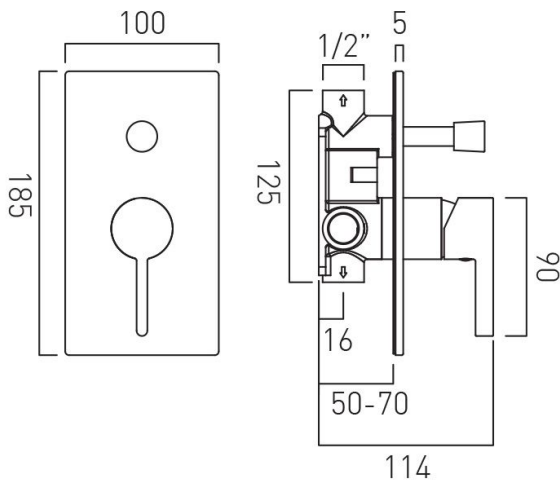

## ΑΝΑΜΙΚΤΗΣ ΕΝΤΟΙΧΙΖΟΜΕΝΟΣ II EDIT BRUSHED BLACK PVD VADO

Κωδικός: **1320080077**

Εντοιχιζόμενος διπλός αναμίκτης με εσωτερικό μηχανισμό σε μαύρο βουρτσιστό χρώμα της σειράς Edit από την εταιρεία Vado.

Κωδικός Vado: **IND-EDI147A-BLK**

### ΧΑΡΑΚΤΗΡΙΣΤΙΚΑ

- Τοποθέτηση σε: Μπάνιο/Λουτρό
- Εγκατάσταση: Εντοιχιζόμενο
- Φινίρισμα: Brushed Black
- Υλικό: Ορείχαλκος
- Τεχνολογία επίστρωσης υλικού: PVD
- Τύπος: Αναμίκτης 2 εξόδων
- Όνομα σειράς: Edit