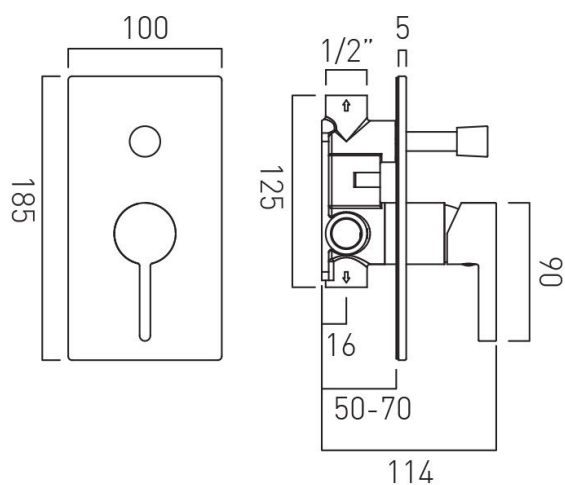

ΑΝΑΜΙΚΤΗΣ ΕΝΤΟΙΧΙΖΟΜΕΝΟΣ II EDIT BRUSHED BRONZE PVD VADO

Κωδικός: **1320080079**

Εντοιχιζόμενος διπλός αναμίκτης με εσωτερικό μηχανισμό σε bronze βουρτσιστό χρώμα της σειράς Edit από την εταιρεία Vado.

Κωδικός Vado: **IND-EDI147A-BRZ**

ΤΕΧΝΙΚΟ ΣΧΕΔΙΟ:

ΧΑΡΑΚΤΗΡΙΣΤΙΚΑ

- Τοποθέτηση σε: Μπάνιο/Λουτρό
- Εγκατάσταση: Εντοιχιζόμενο
- Φινίρισμα: Brushed Bronze
- Υλικό: Ορείχαλκος
- Τεχνολογία επίστρωσης υλικού: PVD
- Τύπος: Αναμίκτης 2 εξόδων
- Όνομα σειράς: Edit