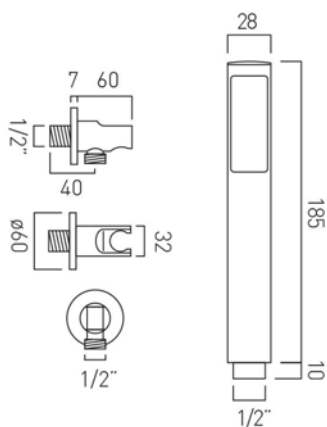

## ΣΕΤ ΤΗΛΕΦΩΝΟ ΛΟΥΤΡΟΥ ΜΕ ΠΑΡΟΧΗ BRUSHED BRONZE PVD VADO

Κωδικός: **4003020120**

Σετ τηλεφώνου ντουζ από ορείχαλκο με παροχή, στήριγμα και σπιράλ 150cm σε brushed μπρονζέ χρώμα.

Το σετ περιλαμβάνει:  
- παροχή με στήριγμα  
- τηλεφώνο  
- σπιράλ

### ΧΑΡΑΚΤΗΡΙΣΤΙΚΑ

- Τοποθέτηση σε: Μπάνιο / Λουτρό
- Εγκατάσταση: Τοίχος
- Φινίρισμα : Brushed Bronze
- Υλικό : Ορείχαλκος
- Τεχνολογία επίστρωσης: PVD
- Σύνδεση: 1/2"
- Σπιράλ: 150cm
- Ελάχιστη Πίεση: 0,2 Bar LP