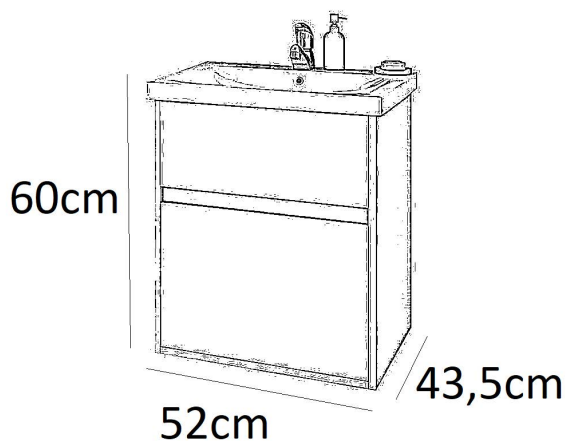

ΚΡΕΜΑΣΤΗ ΒΑΣΗ ΕΠΙΠΛΟΥ ΜΠΑΝΙΟΥ INSTINCT 55 SMOKED OAK DROP

Κωδικός: **2008020041**

Κρεμαστή βάση επίπλου με 2 συρτάρια από μελαμίνη σε γκρι απόχρωση Smoked Oak Drop Instinct 55.

ΧΑΡΑΚΤΗΡΙΣΤΙΚΑ

- Διαστάσεις: 52x43,5x60cm
- Χρώμα: Smoked Oak
- Υλικό: Μελαμίνη
- Σειρά: Instinct

ΤΕΧΝΙΚΟ ΣΧΕΔΙΟ:

Κωδικός Drop: **5PIN055SM**

*Με 2 χρόνια εγγύηση

*Οι απεικονιζόμενες διαστάσεις του σχεδίου είναι σε cm