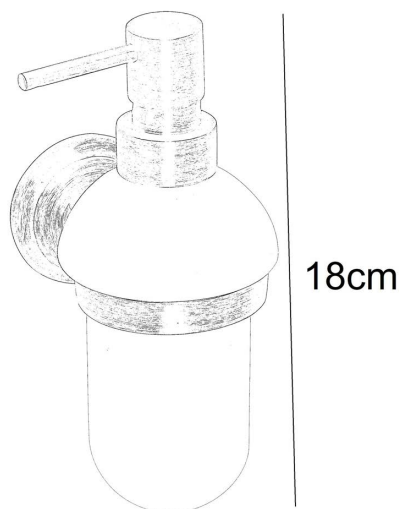

DISPENSER ΤΟΙΧΟΥ TORONTO 1816-40 BRONZE

Κωδικός: **1403010301**

Dispenser μπάνιου σε μπρονζέ φινίρισμα επιτοίχιο με γυάλινο δοχείο υγρού σαπουνιού, της σειράς Toronto.

ΤΕΧΝΙΚΟ ΣΧΕΔΙΟ:

ΧΑΡΑΚΤΗΡΙΣΤΙΚΑ

- Υλικό: Ορείχαλκος / Γυαλί
- Φινίρισμα: Bronze - Μπρονζέ
- Διαστάσεις: 8x13x18cm