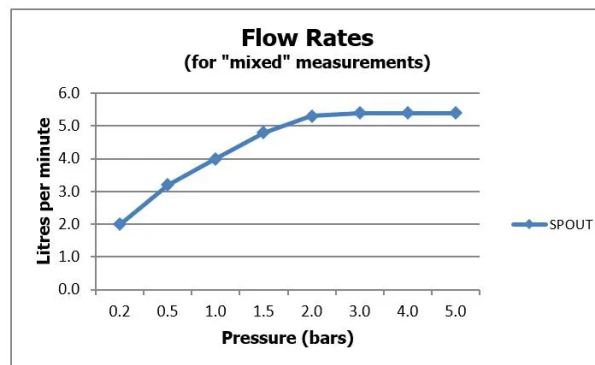

## TAP TYPE

Basin Mixer