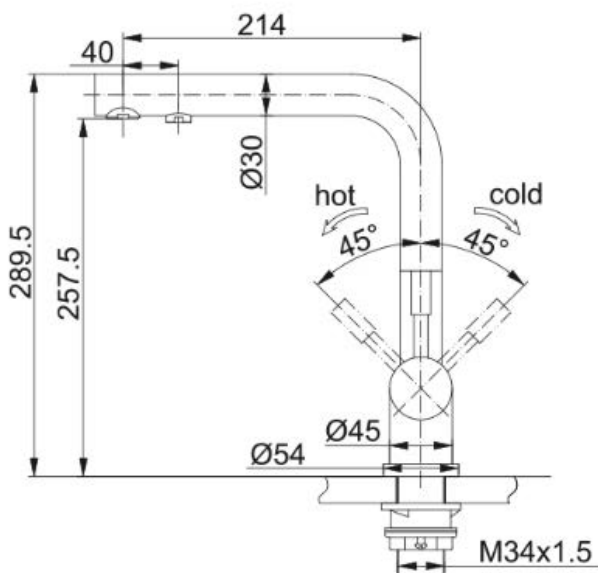

ΧΑΡΑΚΤΗΡΙΣΤΙΚΑ

- Τύπος: Αναμεικτική μπαταρία κουζίνας
- Σειρά: Atlas
- Τοποθέτηση σε: Νεροχύτη
- Εγκατάσταση: Επικαθήμενη / Πάγκου
- Ύψος μπαταρίας: 28,9cm
- Προβολή ρουξουνιού: 21,4cm
- Οπή μπαταρίας: Ø35mm
- Φινίρισμα: Inox
- Υλικό: Ανοξείδωτος χάλυβας 304
- Τύπος φίλτρου: Honeycomb
- Χειριστήριο: Πλαϊνό
- Σύνδεση σωλήνα παροχής νερού 3/8"

*Το σύστημα φιλτραρίσματος δεν περιλαμβάνεται.
5 χρόνια εργοστασιακή εγγύηση.

*Οι απεικονιζόμενες διαστάσεις του σχεδίου είναι σε mm