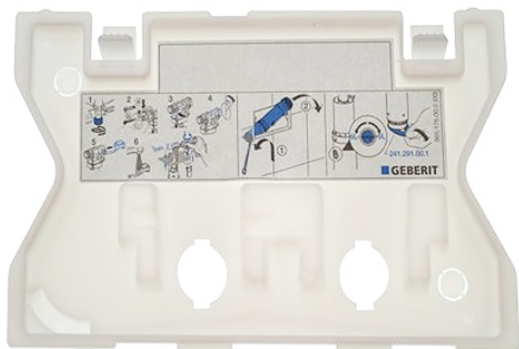

**ΠΡΟΣΤΑΤΕΥΤΙΚΟ
ΚΑΛΥΜΜΑ SIGMA
242.418.00.1 GEBERIT**

Κωδικός: **4004015261**

Λευκό προστατευτικό
κάλυμμα για καζανάκια Sigma
της Geberit.

Κωδικός Geberit: **242.418.00.1**

ΧΑΡΑΚΤΗΡΙΣΤΙΚΑ

- Χρώμα: Λευκό
- Υλικό: Πλαστικό