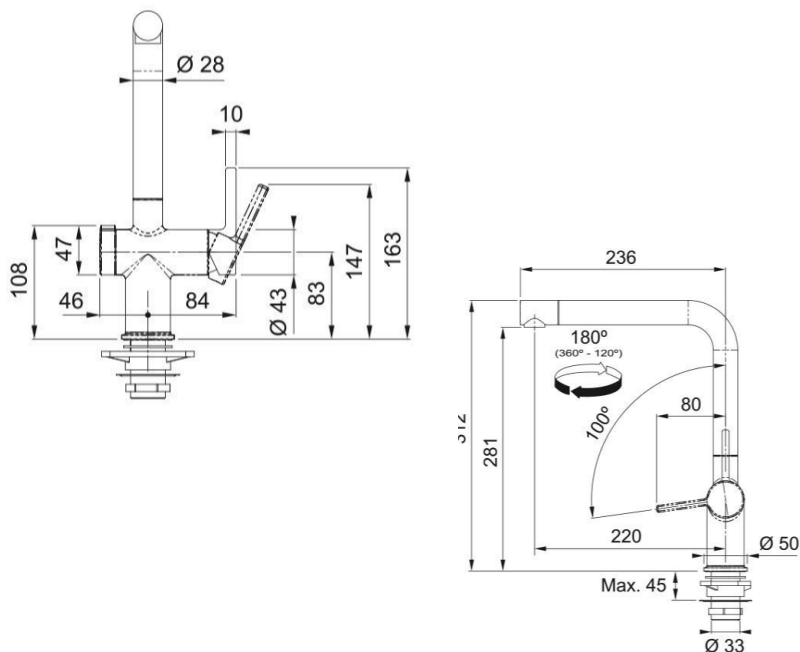

ΜΠΑΤΑΡΙΑ ΝΕΡΟΧΥΤΗ ACTIVE TWIST ΜΑΥΡΗ MAT FRANKE

Κωδικός: **1308060048**

Μπαταρία νεροχύτη με υψηλό ρουξούνι της σειράς Active Twist σε μαύρο ματ χρώμα από την Franke. Διαθέτει άνοιγμα ροής σε δυο στάδια για εξοικονόμηση νερού, ρύθμιση θερμοκρασίας ζεστού και κρύου νερού.

Κωδικός Franke: **115.0669.768**

ΤΕΧΝΙΚΟ ΣΧΕΔΙΟ:

ΧΑΡΑΚΤΗΡΙΣΤΙΚΑ

- Υλικό: Ορείχαλκος
- Χρώμα: Μαύρο Ματ
- Λειτουργία Eco
- Ρουξούνι: L- Μέγεθος
- Διάμετρος οπής μπαταρίας: 35mm
- Σύνδεση σωλήνα παροχής νερού 3/8"
- Μήκος σωλήνας: 450mm
- Σειρά: Active Twist
- Περιστροφή μπαταρίας: 180°

*Με 5 χρόνια εργοστασιακή εγγύηση.

*Οι απεικονιζόμενες διαστάσεις του σχεδίου είναι σε mm