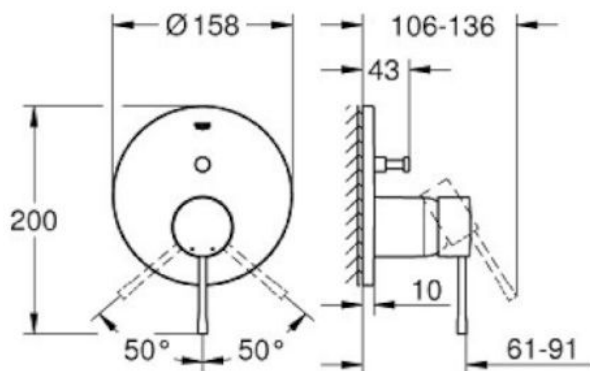

ΑΝΑΜΙΚΤΗΣ ΕΝΤΟΙΧΙΣΜΕΝΟΣ ESSENCE II 24167GN1 BRUSHED COOL SUNRISE GROHE

Κωδικός: **1301080096**

Εξωτερικό τμήμα εντοιχιζόμενης, αναμεικτικής μπαταρίας, διπλής εξόδου της σειράς Essence από την Grohe.

Κωδικός Grohe: **24167GN1**

ΤΕΧΝΙΚΟ ΣΧΕΔΙΟ:

ΧΑΡΑΚΤΗΡΙΣΤΙΚΑ

- Τοποθέτηση σε: Μπάνιο/Λουτρό
- Εγκατάσταση: Εντοιχιζόμενο
- Φινίρισμα: Brushed Cool Sunrise
- Υλικό: Ορείχαλκος
- Τύπος: Αναμεικτική 2 εξόδων
- Όνομα σειράς: ESSENCE

Επιπλέον Χαρακτηριστικά:

Σετ τελικής εγκατάστασης για Rapido SmartBox (35 600/35 604)
46 mm κεραμικός μηχανισμός
GROHE StarLight supersteel φινίρισμα
Μεταλλικό κάλυμμα, ρυθμιζόμενο κατά 6°
Μεταλλική ροζέτα
Αυτόματος διανεμητής νερού δυο εξόδων
Έξοδος B = 27 l/min, έξοδος C = 27 l/min

*Δεν περιλαμβάνει μηχανισμό εγκατάστασης

ΑΠΑΡΑΙΤΗΤΟΣ ΕΞΟΠΛΙΣΜΟΣ

Απαραίτητος ο εσωτερικός μηχανισμός Rapido Smartbox 35600000 (κωδ.4002100000).

*Οι απεικονιζόμενες διαστάσεις του σχεδίου είναι σε mm