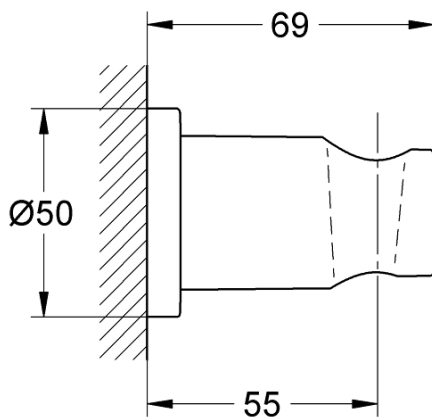

## ΣΤΗΡΙΓΜΑ ΝΤΟΥΖ RAINSHOWER 27074GN0 BRUSHED COOL SUNRISE GROHE

Κωδικός: **4002030007**

Στήριγμα τοίχου για ντους χειρός, Rainshower από τη Grohe. Σταθερό χωρίς δυνατότητα ρύθμισης, σε brushed cool sunrise με χρυσό ματ φινίρισμα.

### ΧΑΡΑΚΤΗΡΙΣΤΙΚΑ

- Χωρίς δυνατότητα ρύθμισης
- GROHE StarLight finish
- Τεχνολογία βαφής: PVD
- Χρώμα: Brushed Cool Sunrise
- Ø50mm
- Προβολή: 69mm

\*Με 5 χρόνια εργοστασιακή εγγύηση.