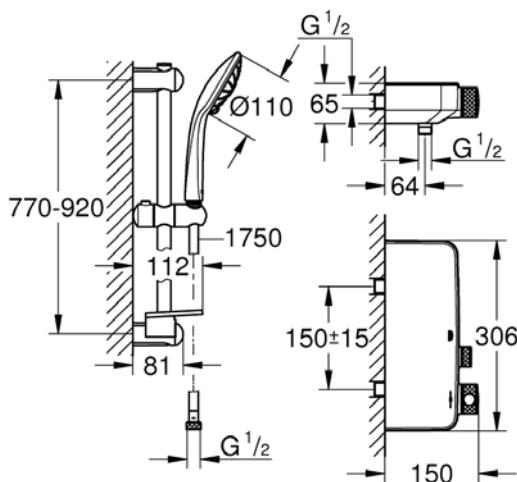

ΣΕΤ ΝΤΟΥΖ GROHTHERM SMARTCONTROL 34721000 ΜΕ ΘΕΡΜΟΣΤΑΤΙΚΗ ΜΠΑΤΑΡΙΑ ΧΡΩΜΕ GROHE

Κωδικός: **4002020022**

Σετ βέργα ντους Grotherm Smartcontrol με θερμοστατική μπαταρία μαζί με τηλέφωνο και σπιράλ σε χρωμέ γυαλιστερό φινίρισμα από την Grohe.

Κωδικός Grohe: **34721000**

ΤΕΧΝΙΚΟ ΣΧΕΔΙΟ:

ΧΑΡΑΚΤΗΡΙΣΤΙΚΑ

- Τοποθέτηση σε: Ντουζ/Λουτρό
- Εγκατάσταση: Τοίχος
- Φινίρισμα: Χρωμέ
- Υλικό: Ορείχαλκος
- Τύπος: Βέργα με τηλέφωνο-σπιράλ και θερμοστατική μπαταρία
- Ύψος βέργας: 72-92cm
- Σειρά: Grotherm Smartcontrol

Επιπλέον Χαρακτηριστικά

Το σετ αποτελείται από:
την θερμοστατική μπαταρία (334719000),
τηλέφωνο Euphoria 110 900mm
(27226001)

*Με 5 χρόνια εργοστασιακή εγγύηση.