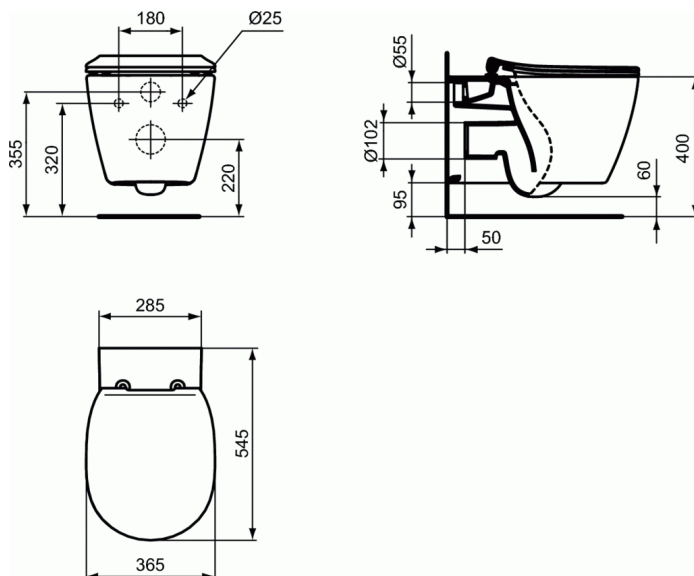

#### Λεκάνη κρεμαστή AB με κρυφό σύστημα στήριξης & κάθισμα λεπτό soft closing

Connect WC rack που περιλαμβάνει: λεκάνη κρεμαστή με τεχνολογία AquaBlade, κρυφό σύστημα στήριξης και λεπτό κάθισμα με μηχανισμό soft closing. Τοποθετείται με τα εντοιχιζόμενα καζανάκια Deco, ή ECO.