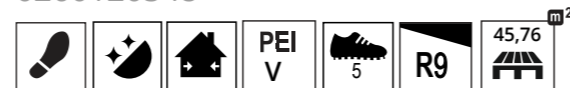

MOONLIGHT

ΜΟΥΝΛΑΙΤ ΣΑΝΤ ΓΥΑΛΙΣΤΕΡΟ
(60x120)

0260120549

ΜΟΥΝΛΑΙΤ ΣΑΝΤ ΣΑΤΙΝΕ
(60x120)

0260120548

ΜΟΥΝΛΑΙΤ ΣΑΝΤ ΣΤΡΙΜ ΣΑΤΙΝΕ
(60x120)

0160120003

60x120