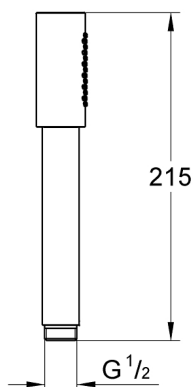

ΤΗΛΕΦΩΝΟ ΛΟΥΤΡΟΥ RAINSHOWER AQUA STICK 26465DA0 WARM SUNSET GROHE

Κωδικός: **4002040039**

Τηλέφωνο λουτρού/ντους Aqua Rainshower από τη Grohe, σε χρώμα warm sunset. Μεταλλικό, με σύστημα αποφυγής αλάτων, κατάλλο και για ταχυθερμοσίφωνες.

Κωδικός Grohe: **26465DA0**

ΤΕΧΝΙΚΟ ΣΧΕΔΙΟ:

ΧΑΡΑΚΤΗΡΙΣΤΙΚΑ

- Τοποθέτηση σε : Μπάνιο/Ντους
- Εγκατάσταση:Τοίχου
- Φινίρισμα :Warm Sunset
- Υλικό : Ορείχαλκος
- Τύπος:Τηλέφωνο Λουτρού Stick
- Dream spray pattern
- Υλικό: μέταλλο
- **Επιπλέον Χαρακτηριστικά**
- GROHE EcoJoy 6.6 l/min flow limiter
- GROHE DreamSpray perfect spray pattern
- GROHE StarLight finish
- Τεχνολογία βαφής: PVD
- SpeedClean σύστημα αποφυγής αλάτων ασβεστίου
- Inner WaterGuide for a longer life
- καθολικό σύστημα τοποθέτησης, που ταιριάζει σε όλους τους τυπικούς σωλήνες ντους
- κατάλληλο για ταχυθερμοσίφωνες
- ελάχιστη πίεση 1,0bar