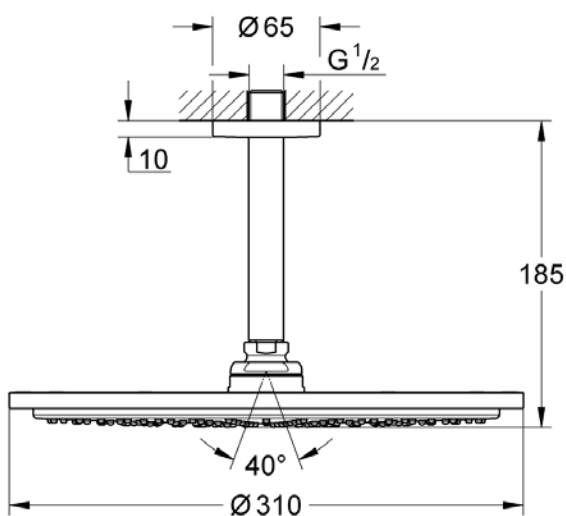

ΚΕΦΑΛΗ ΚΑΙ ΒΡΑΧΙΟΝΑΣ RAINSHOWER COSMOPOLITAN 310 26067DA0 WARM SUNSET GROHE

Κωδικός: **1301080093**

Σετ επίτοιχου στρογγυλού βραχίονα και κεφαλής ντους, σε ροζ χρυσό γυαλιστερό φινιρίσμα από την Grohe.

Κωδικός Grohe: **26067DA0**

ΤΕΧΝΙΚΟ ΣΧΕΔΙΟ:

ΧΑΡΑΚΤΗΡΙΣΤΙΚΑ

- Το σετ περιλαμβάνει:
- ντους κεφαλής Rainshower 310 (27478000), πλάκα ψεκασμού warm sunset
- 1 μοτίβο ψεκασμού: GROHE PureRain
- Βραχίονα οροφής ψιλής βροχής 142 mm (28724000)
- Περιοριστής ροής GROHE Εξοικονόμηση νερού 9,5 l/min
- Τέλειο μοτίβο ψεκασμού GROHE DreamSpray
- Φινιρίσμα GROHE Long-Life
- Σύστημα κατά των αλάτων SpeedClean