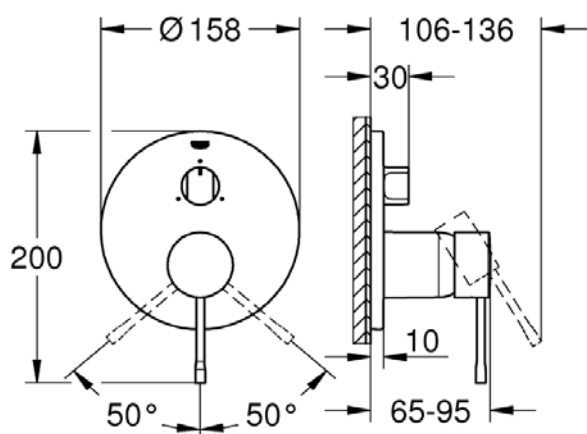

Επιπλέον Χαρακτηριστικά:

- Σετ τελικής εγκατάστασης για Rapido SmartBox (35 600/35 604)
- Κεραμικός μηχανισμός 46 mm
- Φινίρισμα GROHE Long-Life Shine
- Σύστημα εξόδου ντους GROHE FastFixation
- Μεταλλικό κάλυμμα, ρυθμιζόμενο κατά 6°
- Μεταλλική ροζέτα
- Αυτόματος διανεμητής νερού 3 εξόδων:
  Έξοδος A = 27 l/min
  Έξοδος B = 27 l/min
  Έξοδος C = 27 l/min

*Με 5 χρόνια εργοστασιακή εγγύηση.

ΑΠΑΡΑΙΤΗΤΟΣ ΕΞΟΠΛΙΣΜΟΣ

Εσωτερικός μηχανισμός Rapido SmartBox (35 600/35 604)

*Οι απεικονιζόμενες διαστάσεις του σχεδίου είναι σε mm