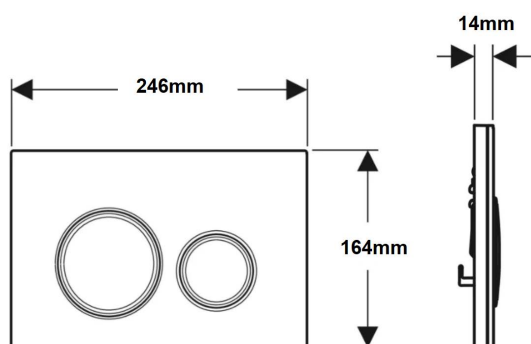

ΠΛΑΚΕΤΑ GEBERIT SIGMA 21 115.652.JM.1 MUSTANG SLATE BRASS

Κωδικός: **2203020332**

Πλακέτα για εντοιχιζόμενα καζανάκια Geberit, με δυνατότητα διπλής έκπλυσης.
Γκρί πλακέτα σε χρώμα mustang slate με όψη φυσικής πέτρας με γυαλιστερά δαχτυλίδια σε μεταλλικό χρώμα brass χρυσό γύρω από τα κουμπιά.

Κωδικός Geberit: **115.652.JV.1**

ΤΕΧΝΙΚΟ ΣΧΕΔΙΟ:

ΧΑΡΑΚΤΗΡΙΣΤΙΚΑ

- Μήκος: 246mm
- Πλάτος: 164mm
- Πάχος: 14mm
- Χρώμα επιφάνειας: Mustang slate (Εφέ πέτρας)
- Χρώμα ring: Brass (χρυσό)
- Υλικό: Χυτός ψευδάργυρος/ Σχιστόλιθος (φυσικό πέτρωμα)