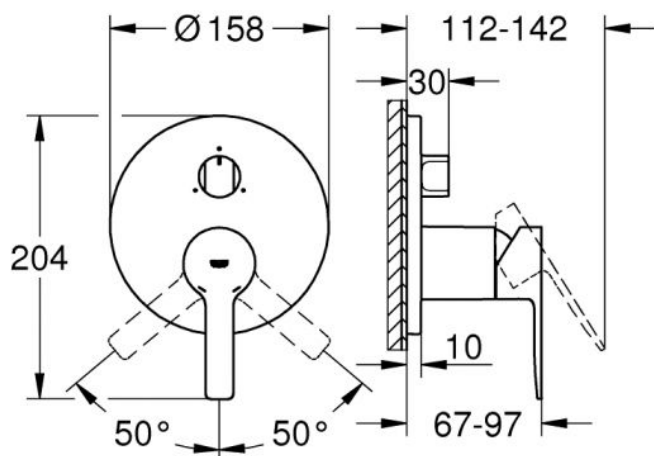

## ΑΝΑΜΙΚΤΗΣ ΕΝΤΟΙΧΙΖΟΜΕΝΟΣ III LINEARE 24095001 ΧΡΩΜΕ GROHE

Κωδικός: **1301080087**

Εξωτερικό μόνο τμήμα εντοιχιζόμενης, αναμεικτικής μπαταρίας τριών εξόδων, της σειράς Lineare από την Grohe. Με μεταλλικό χερούλι, αυτόματο διανεμητή και GROHE StarLight chrome φινίρισμα.

### ΧΑΡΑΚΤΗΡΙΣΤΙΚΑ

Τοποθέτηση σε: Μπάνιο/Λουτρό  
Εγκατάσταση: Εντοιχιζόμενο  
Φινίρισμα: Χρωμέ  
Υλικό: Ορείχαλκος  
Τύπος: Αναμεικτική 3 εξόδων (μόνο εξωτερικά μέρη)  
Όνομα σειράς: LINEARE

ΤΕΧΝΙΚΟ ΣΧΕΔΙΟ: