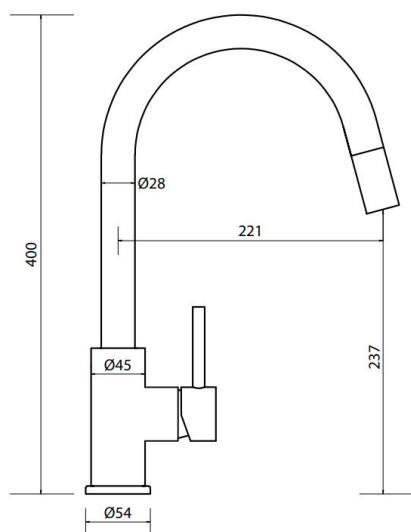

ΜΠΑΤΑΡΙΑ ΝΕΡΟΧΥΤΗ 702600 ΝΤΟΥΣ ΙΙ ΜΕ ΥΨΗΛΟ ΡΟΥΞΟΥΝΙ ΙΝΟΧ EURORAMA

Κωδικός: **1320060113**

Μπαταρία νεροχύτη αναμικτική με υψηλό περιστρεφόμενο ρουξούνι, συρόμενο ντους & άθραυστο σπιράλ αυτόματης επαναφοράς, σε Ιnox φινίρισμα της σειράς 702600 από την Eurorama.

ΤΕΧΝΙΚΟ ΣΧΕΔΙΟ:

ΧΑΡΑΚΤΗΡΙΣΤΙΚΑ

- Τοποθέτηση: Νεροχύτη ή Πάγκο
- Φινίρισμα: Ιnox
- Υλικό: Ιnox
- Τύπος: Μπαταρία
- Ύψος κορμού: 40cm

*Με 5 χρόνια εργοστασιακή εγγύηση.