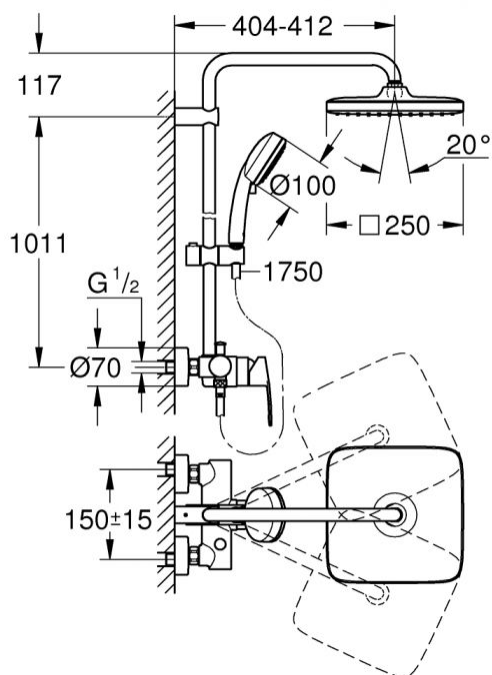

ΣΤΗΛΗ ΝΤΟΥΖ TEMPESTA COSMOPOLITAN 250 CUBE 26692000 ΧΡΩΜΕ GROHE

Κωδικός: **1301090006**

Στήλη ντους, πλήρες σετ της σειράς Tempesta Cosmopolitan 250 Cube από την Grohe.

Το σετ περιλαμβάνει:

- Βέργα
- Βραχιόνα
- Κεφαλή ντους
- Τηλέφωνο
- Σπιράλ
- Μπαταρία

Κωδικός Grohe: **26692000**

ΧΑΡΑΚΤΗΡΙΣΤΙΚΑ

Τοποθέτηση σε :Μπάνιο/Ντους
Εγκατάσταση:Επιτοίχια
Φινίρισμα: Χρωμέ
Υλικό: Ορείχαλκος
Ύψος στήλης: 101,1cm
Όνομα σειράς: Tempesta Cosmopolitan

Επιπλέον Χαρακτηριστικά:
οριζόντιος περιστρεφόμενος βραχιόνας ντους 390 mm
αναμεικτική μπαταρία ντους που επιτρέπει την αλλαγή μεταξύ:
ντους κεφαλής Tempesta 250 Cube (26 685)
μοτίβο ψεκασμού 2 τύπων: Rain, Jet
Κεφαλή ντους με λευκό πίσω κάλυμμα με σφαιρική ένωση και γωνία περιστροφής $\pm 10^\circ$
Ρυθμιστής ροής νερού GROHE Εξοικονόμηση νερού 9,5 l/min
τηλέφωνο ντους Tempesta Cosmopolitan 100 (27 571)
GROHE Εξοικονόμηση Νερού 5,7 l/min. ρυθμιστής περιορισμού ροής
ρυθμιζόμενο ύψος τηλεφώνου ντους με στήριγμα
Σπιράλ ντους 1.750 mm 1/2" x 1/2" (28 410)
GROHE Εξοικονόμηση νερού - Λιγότερο νερό, τέλεια ροή

*5 χρόνια εργοστασιακή εγγύηση.

ΤΕΧΝΙΚΟ ΣΧΕΔΙΟ:

*Οι απεικονιζόμενες διαστάσεις του σχεδίου είναι σε mm