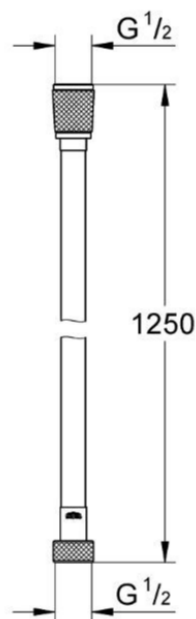

ΣΠΙΡΑΛ ΛΟΥΤΡΟΥ SILVERFLEX 125cm 28362DA1 WARM SUNSET GROHE

Κωδικός: 4002010020

Σπιράλ από ενισχυμένο πλαστικό 125cm για μπαταρίες λουτρού/ ντουζιέρας, Silverflex από την Grohe, σε χρώμα warm sunset ροζ χρυσο ματ.

Κωδικός Grohe: **28362DA1**

ΤΕΧΝΙΚΟ ΣΧΕΔΙΟ:

ΧΑΡΑΚΤΗΡΙΣΤΙΚΑ

- Μήκος: 1250mm
- Χρώμα: Warm Sunset - Ροζ χρυσό
- Επιφάνεια εύκολη στο καθάρισμα
- Αντοχή παραμόρφωσης 500N
- Αντίσταση πίεσης έως 5 bar
- Αντοχή στη θερμότητα 70 ° C
- AntiFold στρίψιμο
- Universal σύνδεση G 1/2 "x 1/2"
- Φινίρισμα GROHE Long-Life
- Grohe Progrip
- Κώνος περιστροφής για λειτουργία TwistStop