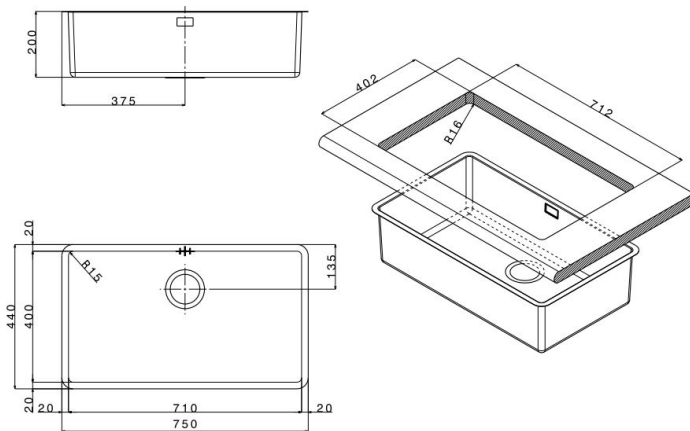

## ΝΕΡΟΧΥΤΗΣ ΑΝΟΞΕΙΔΩΤΟΣ 75x44cm LINEAR PLUS ΥΠΟΚΑΘΗΜΕΝΟΣ ΛΕΙΟΣ APELL

Κωδικός: **1603010060**

Νεροχύτης υποκαθήμενος λείος από ανοξείδωτο χάλυβα AISI304, με διάσταση 75x44cm και 1 γούρνα βάθους 20cm, για ερμάριο 80cm της σειράς Linear Plus από την APELL.

### ΧΑΡΑΚΤΗΡΙΣΤΙΚΑ

- Μήκος: 75cm
- Πλάτος: 44cm
- Αριθμός γουρνών: 1
- Υλικό: Ανοξείδωτος χάλυβας AISI304
- Τοποθέτηση: Υποκαθήμενος

Συμπεριλαμβάνονται βαλβίδες πολυτελείας, σωληνώσεις & λιποσυλλέκτης.

\*Εργοστασιακή εγγύηση εφ'όρου ζωής

### ΤΕΧΝΙΚΟ ΣΧΕΔΙΟ:

Βάση Ντουλάπι (cm)	Εξωτερική Διάσταση Μ/Π (mm)	Διάσταση Γούρνας Μ/Π/Υ (mm)	Υφή	Βαλβίδα/Υπερχείλιση
80	750x440	710x400x200	Λείος	Ναι

\*Οι απεικονιζόμενες διαστάσεις του σχεδίου είναι σε mm