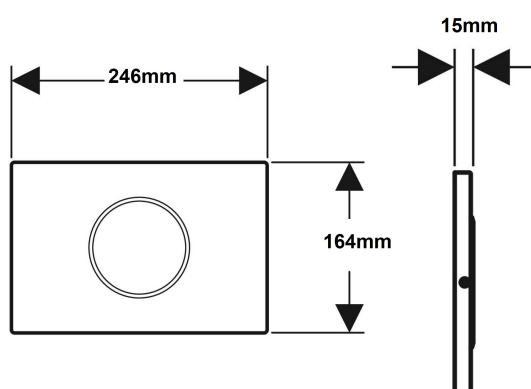

**ΠΛΑΚΕΤΑ GEBERIT SIGMA
10 ΦΩΤΟΚΥΤΤΑΡΟΥ
115.907.ΚΚ.6 ΛΕΥΚΟ
ΧΡΥΣΟ**

Κωδικός: **2203020315**

Πλακέτα ενεργοποίησης με φωτοκύτταρο για εντοιχιζόμενα καζανάκια Geberit Sigma 12cm με δυνατότητα διπλής έκπλυσης. Κατασκευασμένη από πλαστικό σε λευκό χρώμα με χρυσό γυαλιστερό δαχτυλίδι, από την Geberit.

Κωδικός Geberit: **115.907.ΚΚ.6**

ΤΕΧΝΙΚΟ ΣΧΕΔΙΟ:

ΧΑΡΑΚΤΗΡΙΣΤΙΚΑ

- Μήκος: 246mm
- Πλάτος: 164mm
- Πάχος: 15mm
- Χρώμα επιφάνειας: Λευκή
- Χρώμα ring: Χρυσό Γυαλιστερό
- Υλικό: Πλαστικό
- Βαθμός προστασίας: IP45
- Ονομαστική τάση: 85-240V AC
- Συχνότητα δικτύου: 50-60Hz
- Τάση λειτουργίας: 12V DC
- Κατανάλωση ισχύος: ≤ 4W
- Κατανάλωση ισχύος σε κατάσταση αναμονής: 0,15W
- Δυνατότητα ρυθμιζόμενης προέκπλυσης, εργοστασιακή ρύθμιση: 5sec
- Χρόνος ανίχνευσης, εργοστασιακή ρύθμιση: 7sec

Συμβατά καζανάκια εντοιχισμού:

- Sigma 109.300.00.5
- Sigma 111.350.00.5
- Sigma 110.350.00.5
- Sigma 110.340.00.5
- Sigma 111.300.00.5

*5 χρόνια εργοστασιακή εγγύηση.

*Οι απεικονιζόμενες διαστάσεις του σχεδίου είναι σε mm