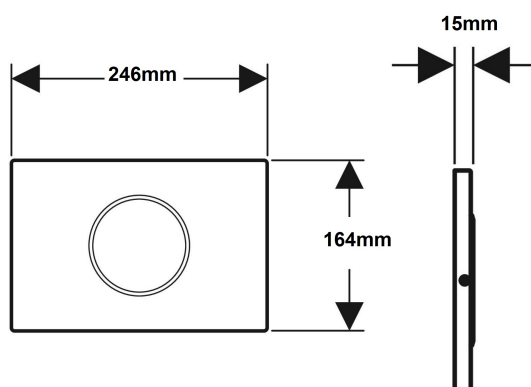

ΠΛΑΚΕΤΑ GEBERIT SIGMA 10 ΦΩΤΟΚΥΤΤΑΡΟΥ 115.907.KJ.6 ΛΕΥΚΟ ΧΡΩΜΕ

Κωδικός: **2203020314**

Πλακέτα ενεργοποίησης με φωτοκύτταρο για εντοιχιζόμενα καζανάκια Geberit Sigma 12cm με δυνατότητα διπλής έκπλυσης. Κατασκευασμένη από πλαστικό σε λευκό χρώμα με χρωμέ γυαλιστερό δαχτυλίδι, από την Geberit.

Κωδικός Geberit: **115.907.KJ.6**

ΤΕΧΝΙΚΟ ΣΧΕΔΙΟ:

ΧΑΡΑΚΤΗΡΙΣΤΙΚΑ

- Μήκος: 246mm
- Πλάτος: 164mm
- Πάχος: 15mm
- Χρώμα επιφάνειας: Λευκή
- Χρώμα ring: Χρωμέ Γυαλιστερό
- Υλικό: Πλαστικό
- Βαθμός προστασίας: IP45
- Ονομαστική τάση: 85-240V AC
- Συχνότητα δικτύου: 50-60Hz
- Τάση λειτουργίας: 12V DC
- Κατανάλωση ισχύος: ≤ 4W
- Κατανάλωση ισχύος σε κατάσταση αναμονής: 0,15W
- Δυνατότητα ρυθμιζόμενης προέκπλυσης, εργοστασιακή ρύθμιση: 5sec
- Χρόνος ανίχνευσης, εργοστασιακή ρύθμιση: 7sec

Συμβατά καζανάκια εντοιχισμού:

- Sigma 109.300.00.5
- Sigma 111.350.00.5
- Sigma 110.350.00.5
- Sigma 110.340.00.5
- Sigma 111.300.00.5

*5 χρόνια εργοστασιακή εγγύηση.

*Οι απεικονιζόμενες διαστάσεις του σχεδίου είναι σε mm