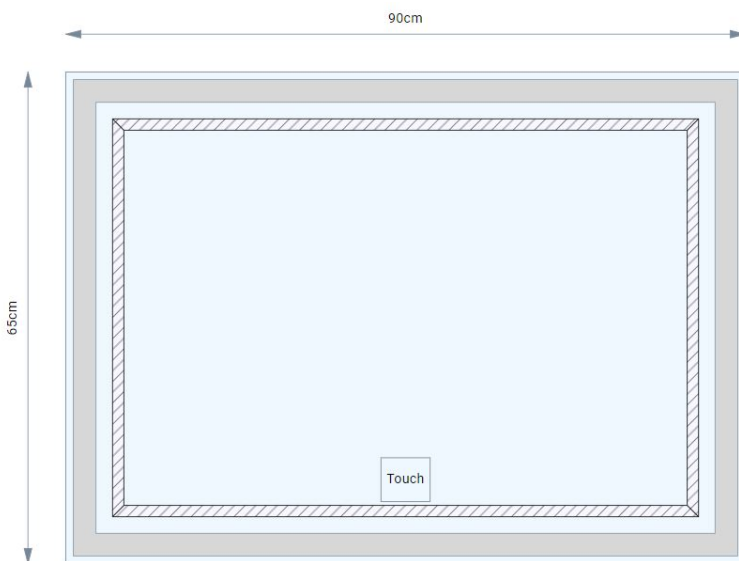

ΚΑΘΡΕΠΤΗΣ ΜΠΡΟΝΖΕ 60H8 90x65cm ΟΡΘΟΓΩΝΙΟΣ ΜΕ ΦΩΣ

Κωδικός: **2013100062**

Ορθογώνιος καθρέπτης μπάνιου με φωτισμός και με διάσταση 90x65cm. Με περιμετρικό φωτισμό ημέρας 4000K και διακόπτη αφής.

ΧΑΡΑΚΤΗΡΙΣΤΙΚΑ

- Μήκος: 90cm
- Ύψος: 65cm
- Φωτισμός Ημέρας 4000K
- Περιμετρική στήριξη
- Διακόπτης αφής

ΤΕΧΝΙΚΟ ΣΧΕΔΙΟ:

*Οι απεικονιζόμενες διαστάσεις του σχεδίου είναι σε cm