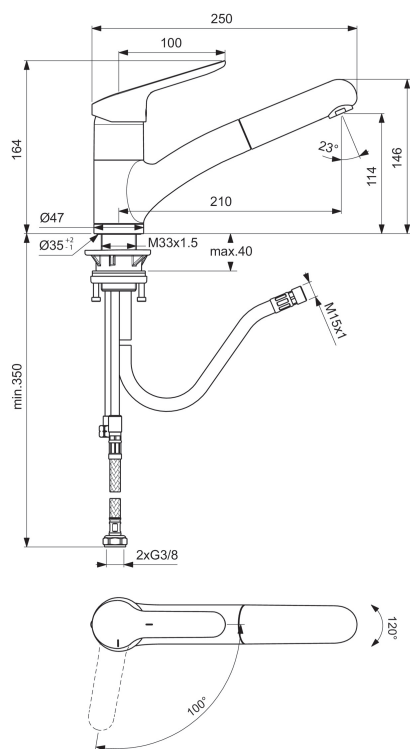

ΤΕΧΝΙΚΟ ΣΧΕΔΙΟ:

ΜΠΑΤΑΡΙΑ ΝΕΡΟΧΥΤΗ CERAFLEX ΜΕ ΝΤΟΥΣ II ΧΑΜΗΛΗ ΧΡΩΜΕ IDEAL

Κωδικός: **1309060037**

Αναμεικτική μπαταρία πάγκου κουζίνας Ceraflex 1 οπής, με αποσπώμενο ντουζ & χρωμέ φινίρισμα, από την Ideal. Διαθέτει μηχανισμό 38mm Click technology, μηχανισμό ελέγχου καθορισμού της μέγιστης θερμοκρασίας, & σύστημα Blue Start για εξοικονόμηση ζεστού νερού και ενέργειας.

Κωδικός Ideal: **BC143AA**

ΧΑΡΑΚΤΗΡΙΣΤΙΚΑ

- Τύπος: Αναμεικτική Μπαταρία Κουζίνας
- Σειρά: Ceraflex
- Τοποθέτηση σε: Νεροχύτη
- Εγκατάσταση: Επικαθήμενη / Πάγκου
- Φινίρισμα: Χρωμέ
- Υλικό: Ορείχαλκος
- Αποσπώμενη κεφαλή ντους
- Ψεκασμός Pull-out
- Ρυθμός Ροής Νερού: 9 lt/min
- Σύστημα Blue Start
- Μηχανισμό 38mm Click Technology
- Οπή μπαταρίας: Ø 35mm
- Χειριστήριο: Από πάνω
- Ύψος μπαταρίας: 16,4cm
- Προβολή ρουξουνιού: 25cm
- Εύκαμπτοι σωλήνες G3/8"

*5 χρόνια εργοστασιακή εγγύηση.

*Οι απεικονιζόμενες διαστάσεις του σχεδίου είναι σε mm