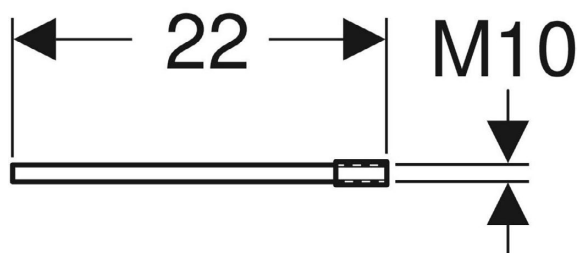

**ΣΕΤ ΡΑΒΔΩΝ ΕΠΕΚΤΑΣΗΣ
ΓΙΑ ΣΤΕΡΕΩΣΗ 111.887.00.1
GEBERIT**

Κωδικός: **4004015221**

Σετ ράβδων προέκτασης κατά 20cm για στερέωση στο τοίχο και για πύρους με σπείρωμα M10, από την Geberit.

Κωδικός Geberit: **111.887.00.1**

ΤΕΧΝΙΚΟ ΣΧΕΔΙΟ:

ΧΑΡΑΚΤΗΡΙΣΤΙΚΑ

- Διάμετρος: 22mm
- Χρώμα: Χρωμέ
- Υλικό: Ατσάλι

*Οι απεικονιζόμενες διαστάσεις του σχεδίου είναι σε cm