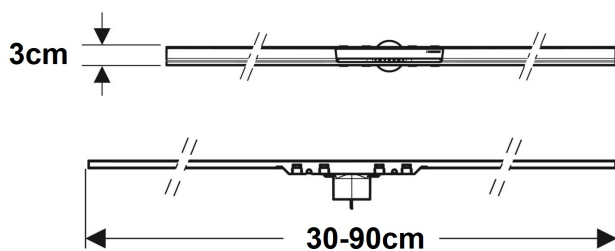

ΚΑΝΑΛΙ ΝΤΟΥΖΙΕΡΑΣ CLEANLINE50 30-90cm INOX BRUSHED GEBERIT

Κωδικός: **4004015205**

Κανάλι δαπέδου CleanLine50 με πλαίσιο στερέωσης καπακιού και σχαράκι περισυλλογής, από ανοξείδωτο χάλυβα και σε χρώμα inox brushed, από την Geberit.

Το συνολικό του μήκος του είναι 90cm, μπορεί όμως να κοπεί σε προκαθορισμένα σημεία ώστε να πετύχεται το επιθυμητό μήκος.

ΤΕΧΝΙΚΟ ΣΧΕΔΙΟ:

Κωδικός Geberit: **154.446.KS.1**

ΧΑΡΑΚΤΗΡΙΣΤΙΚΑ

- Μήκος: 30-90 cm (προκαθορισμένα σημεία κοπής)
- Πλάτος: 3cm
- Υλικό: Ανοξείδωτο ατσάλι
- Χρώμα: Inox Brushed