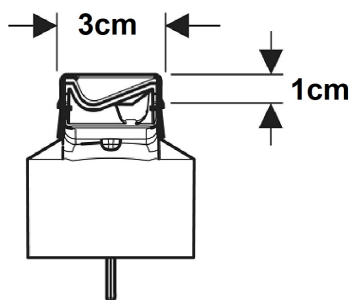

ΚΑΝΑΛΙ ΝΤΟΥΖΙΕΡΑΣ CLEANLINE50 30-90cm INOX BRUSHED GEBERIT

Κωδικός: **4004015205**

Κανάλι δαπέδου CleanLine50 με πλαίσιο στερέωσης καπακιού και σχαράκι περισυλλογής, από ανοξείδωτο χάλυβα και σε χρώμα inox brushed, από την Geberit.

Το συνολικό του μήκος του είναι 90cm, μπορεί όμως να κοπεί σε προκαθορισμένα σημεία ώστε να πετύχεται το επιθυμητό μήκος.

ΤΕΧΝΙΚΟ ΣΧΕΔΙΟ:

Κωδικός Geberit: **154.446.KS.1**

ΧΑΡΑΚΤΗΡΙΣΤΙΚΑ

- Μήκος: 30-90 cm (προκαθορισμένα σημεία κοπής)
- Πλάτος: 3cm
- Υλικό: Ανοξείδωτο ατσάλι
- Χρώμα: Inox Brushed