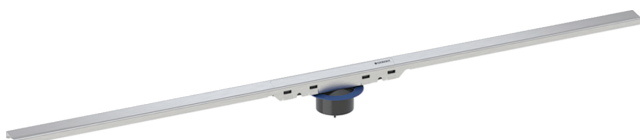

ΚΑΝΑΛΙ ΝΤΟΥΖΙΕΡΑΣ CLEANLINE50 30-90cm INOX BRUSHED GEBERIT

Κωδικός: **4004015205**

Κανάλι δαπέδου CleanLine50 με πλαίσιο στερέωσης καπακιού και σχαράκι περισυλλογής, από ανοξείδωτο χάλυβα και σε χρώμα inox brushed, από την Geberit.

Το συνολικό του μήκος του είναι 90cm, μπορεί όμως να κοπεί σε προκαθορισμένα σημεία ώστε να πετύχεται το επιθυμητό μήκος.

ΤΕΧΝΙΚΟ ΣΧΕΔΙΟ:

Κωδικός Geberit: **154.446.KS.1**

ΧΑΡΑΚΤΗΡΙΣΤΙΚΑ

- Μήκος: 30-90 cm (προκαθορισμένα σημεία κοπής)
- Πλάτος: 3cm
- Υλικό: Ανοξείδωτο ατσάλι
- Χρώμα: Inox Brushed

ΑΠΑΡΑΙΤΗΤΟΣ ΕΞΟΠΛΙΣΜΟΣ

Σιφώνι Δαπέδου Cleanline Geberit
154.150.00.1 ή 154.152.00.1

*10 χρόνια εργοστασιακή εγγύηση.