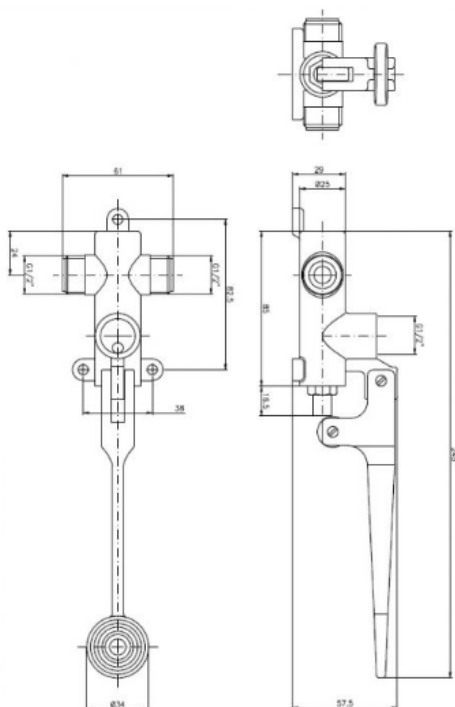

ΠΟΔΟΒΑΛΒΙΔΑ ΔΑΠΕΔΟΥ ACT15 QUARANTA

Κωδικός: **1304080006**

Ποδοβαλβίδα δαπέδου σε
χρωμέ φινίρισμα, από την
Quaranta.

Κωδικός Quaranta: **ACT15 0200**

ΤΕΧΝΙΚΟ ΣΧΕΔΙΟ:

ΧΑΡΑΚΤΗΡΙΣΤΙΚΑ

- Όνομα σειράς: ACT15
- Τοποθέτηση σε: Δάπεδο
- Φινίρισμα: Χρωμέ