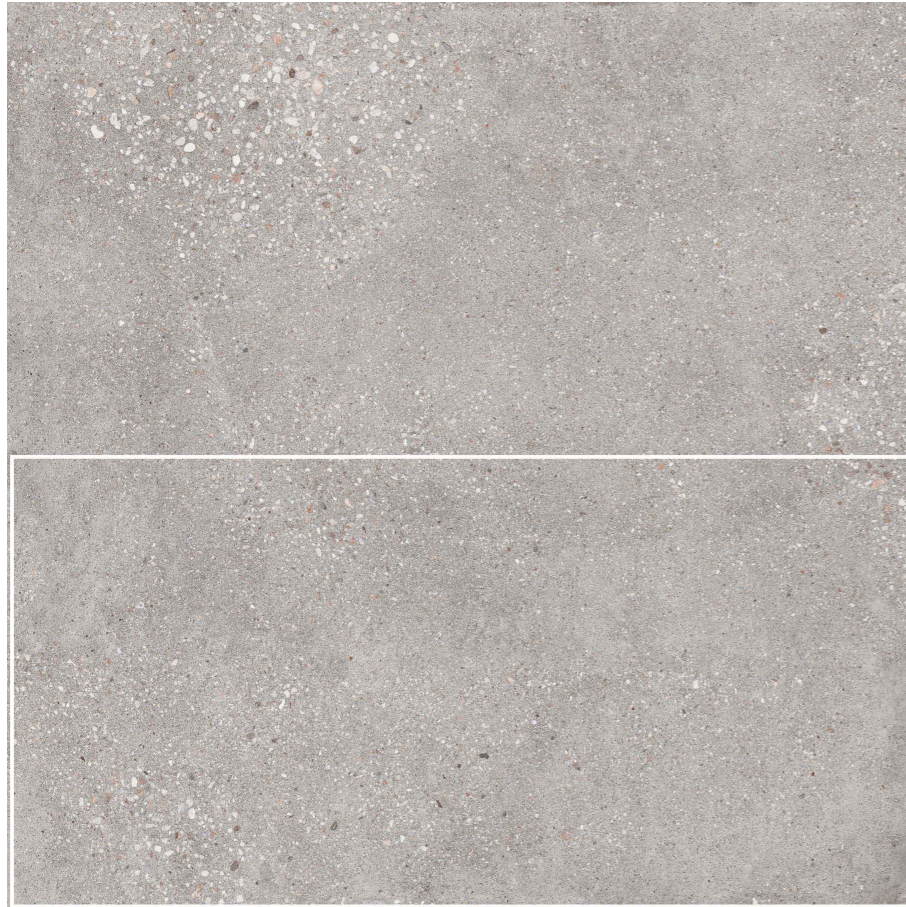

GLAZED PORCELAIN TILES

Λακώτης
Piccadilly tiles

Υφός Πέτρας

PROMENADE

ΠΟΜΕΝΑΝΤΕ ΚΡΕΜ ΜΑΤ

(120x120)
0212012061

(60x120)
0260120457

120x120

60x120

ΠΟΜΕΝΑΝΤΕ ΚΡΕΜ (60x120)

GLAZED PORCELAIN TILES

PROMENADE

Λακιώτης
Piccadilly tiles

Υψος Πέτρας

ΠΟΜΕΝΑΝΤΕ ΣΕΝΤΡΕ MAT

(120x120)

0212012060

(60x120)

0260120458

120x120

60x120

ΠΟΜΕΝΑΝΤΕ ΣΕΝΤΡΕ (120x120)

GLAZED PORCELAIN TILES

PROMENADE