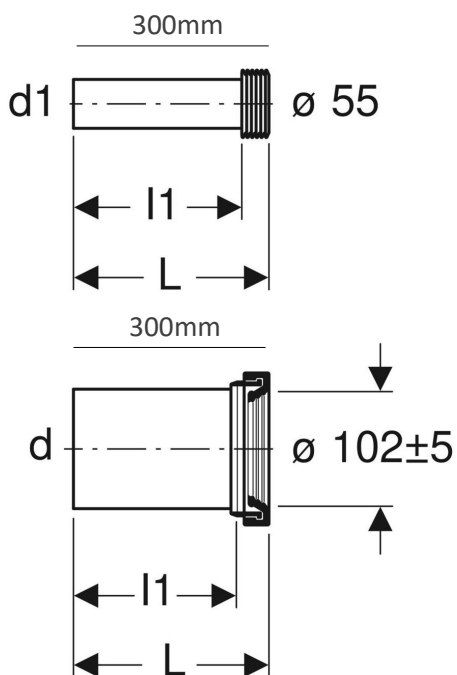

ΣΕΤ ΣΥΝΔΕΣΗΣ ΓΙΑ ΚΡΕΜΑΣΤΗ GEBERIT 152.441.46.1

Κωδικός: **4004015073**

Σετ σύνδεσης κρεμαστής λεκάνης Geberit.

ΧΑΡΑΚΤΗΡΙΣΤΙΚΑ

- Σωλήνες κατασκευασμένοι από PE-HD
- 2 καπάκια καλύμματος
- Υλικό στερέωσης

ΤΕΧΝΙΚΟ ΣΧΕΔΙΟ:

Κωδικός Geberit: **152.441.46.1**

ΔΙΑΣΤΑΣΕΙΣ

Μήκος: 300mm
Διάμετρος: 90mm & 45mm

Χρώμα: Ματ Χρωμέ

Συνδυάζεται με όλες τις κρεμαστές
λεκάνες Geberit.