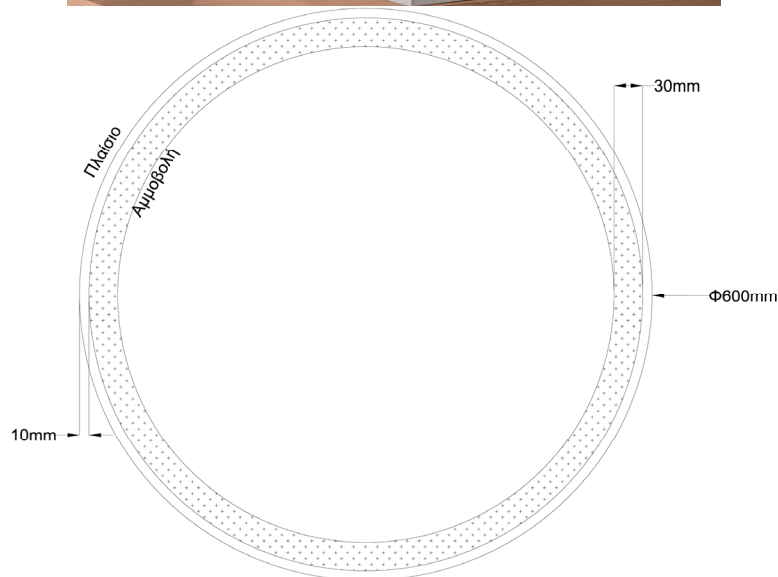

ART CODE ,  
LINE , DESCRIPTION  
PHOTO

**60N7-60-60**

4mm ,Κυκλικός Αναρτώμενος Καθρέπτης  
-Φ60cm (ή 70/80cm)  
-Μαύρο Ματ Πλαίσιο  
-Φωτισμός L.E.D. και Λειτουργία touch

Φωτιζόμενος L.E.D. με Πλαίσιο , Sheet