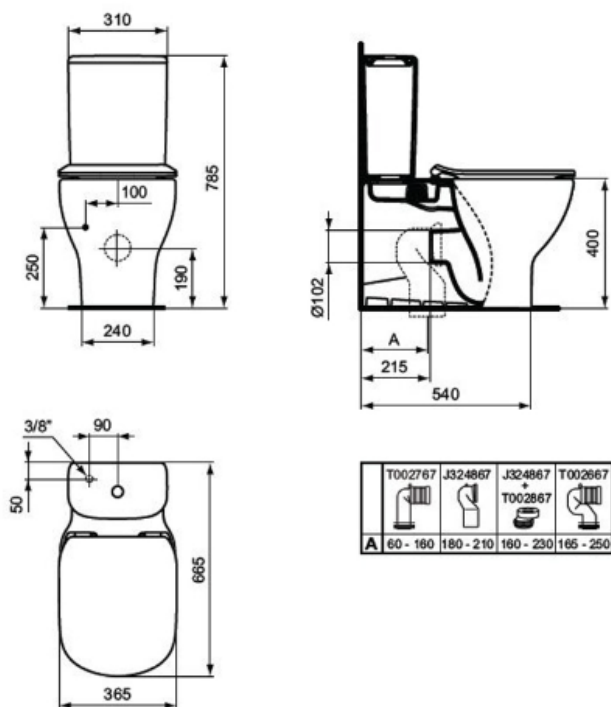

## ΣΕΤ ΛΕΚΑΝΗ TESI II AQUABLADE BTW ΧΑΜΗΛΗΣ ΠΙΕΣΗΣ ΠΙΣΩ/ΚΑΤΩ ΣΙΦΩΝΙ ΜΕ ΚΑΖΑΝΑΚΙ ΚΑΙ ΚΑΛΥΜΜΑ SOFT CLOSE ΛΕΥΚΟ IDEAL

Κωδικοί: **1114030059+1114040003**  
**+ 1114050026**

Ολοκληρωμένο σετ λεκάνης Tesi II Aquablade χαμηλής πίεσης πίσω/κάτω σιφώνι εφαπτόμενη στον τοίχο (back to wall), με καζανάκι και κάλυμμα soft close από την Ideal Standard.

### ΔΙΑΣΤΑΣΕΙΣ:

Λεκάνη: 66,5x36,5x78,5cm  
Καπάκι: 44,5x36,5cm  
Καζανάκι: 31x38,5cm  
Απόσταση οπών: 15,5cm