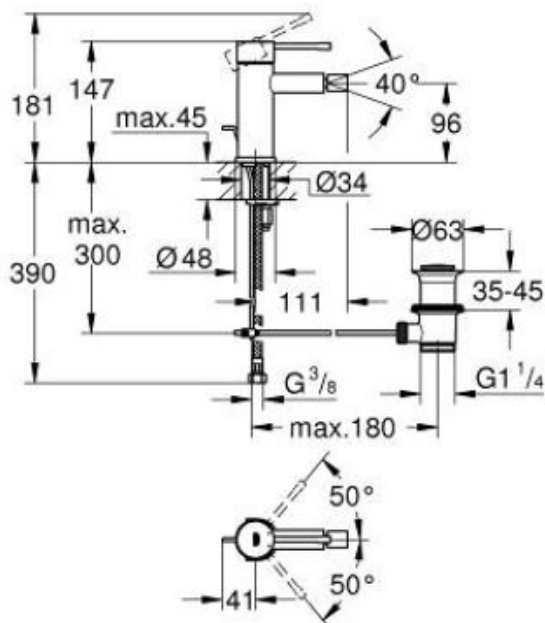

ΜΠΑΤΑΡΙΑ ΜΠΙΝΤΕ ESSENCE 24178001 ΧΡΩΜΕ GROHE

Κωδικός: **1301030030**

Μπαταρία μπιντέ απο ορείχαλκο με βαλβίδα pop up χρωμέ και γυαλιστερή υφή.

Κωδικός Grohe : **24178001**

ΤΕΧΝΙΚΟ ΣΧΕΔΙΟ:

*Με 5 χρόνια εργοστασιακή εγγύηση.