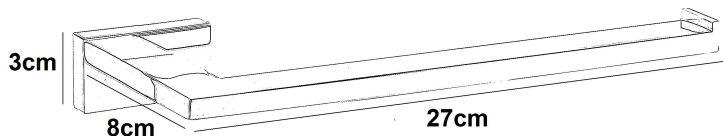

Με 10 χρόνια εργοστασιακή εγγύηση.