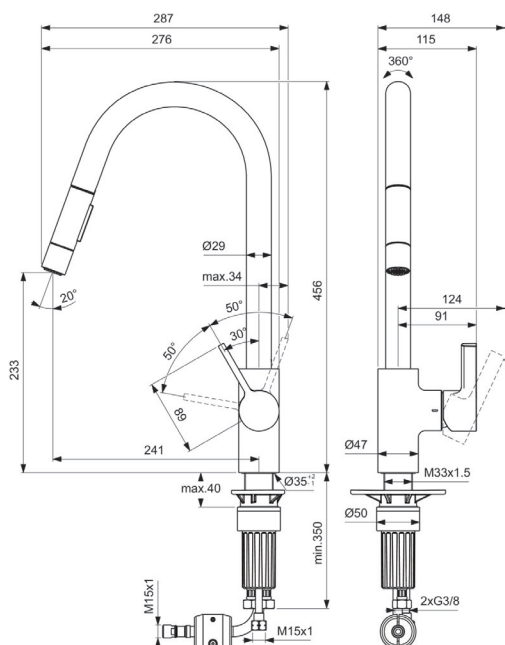

ΜΠΑΤΑΡΙΑ ΚΟΥΖΙΝΑΣ GUSTO ΝΤΟΥΣ II ΚΑΙ ΠΤΥΣΣΟΜΕΝΟ ΡΟΥΞΟΥΝΙ ΧΡΩΜΕ IDEAL

Κωδικός: **1309060032**

Αναμεικτική μπαταρία νεροχύτη Gusto με υψηλό ρουξούνι R-shape, πτυσσόμενο με εύρος περιστροφής 360° και ντους 2 λειτουργιών. Με τεχνολογία FirmaFlow 28 mm με περιοριστή ζεστού νερού, μεταλλική λαβή με κόκκινη και μπλε ένδειξη τυπωμένη στο σώμα της μπαταρίας. Με αεριστή Perlator, τεχνολογία Easy Fix+ για εύκολη στερέωση και με εύκαμπτους σωλήνες G3/8" για σύνδεση παροχής νερού, σε χρωμέ φινίρισμα από την Ideal.

ΤΕΧΝΙΚΟ ΣΧΕΔΙΟ:

Κωδικός Ideal: **BD416AA**

ΧΑΡΑΚΤΗΡΙΣΤΙΚΑ

- Τοποθέτηση σε: Νεροχύτη
- Εγκατάσταση: Επικαθήμενη / Πάγκου
- Φινίρισμα: Χρωμέ
- Αποσπώμενο ντους 2 λειτουργιών
- Υλικό: Ορείχαλκος
- Περιστρεφόμενο ρουξούνι: 360°
- Τεχνολογία FirmaFlow
- Όνομα σειράς: Gusto
- Οπή μπαταρίας: Ø 35mm
- Τύπος: Αναμεικτική Μπαταρία
- Χειριστήριο: Πλαϊνό
- Ύψος μπαταρίας: 45,6cm
- Προβολή ρουξουνιού: 27,6cm

*5 χρόνια εργοστασιακή εγγύηση.

*Οι απεικονιζόμενες διαστάσεις του σχεδίου είναι σε mm