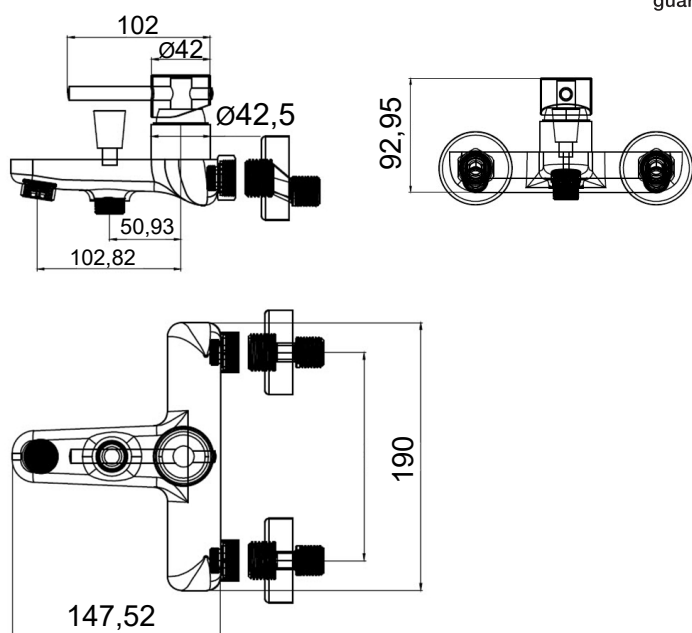

## ΜΠΑΤΑΡΙΑ ΛΟΥΤΡΟΥ ΜΜ ΣΕΤ ROSE GOLD PICCADILLY

Κωδικός: **1320010067**

Επίτοιχη αναμικτική μπαταρία λουτρού σετ MM Piccadilly, σε κόκκινο χρυσό γυαλιστερό φινίρισμα υψηλής ποιότητας.

ΥΛΙΚΟ: Ορείχαλκος

Το σετ περιλαμβάνει:

### ΤΕΧΝΙΚΟ ΣΧΕΔΙΟ

\*οι απεικονιζόμενες διαστάσεις του σχεδίου είναι σε mm