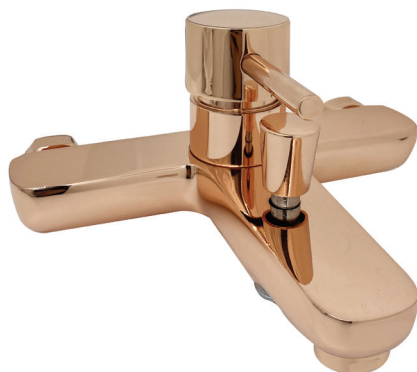

## ΜΠΑΤΑΡΙΑ ΛΟΥΤΡΟΥ ΜΜ ΣΕΤ ROSE GOLD PICCADILLY

Κωδικός: **1320010067**

Επίτοιχη αναμικτική μπαταρία λουτρού σετ MM Piccadilly, σε κόκκινο χρυσό γυαλιστερό φινίρισμα υψηλής ποιότητας.

ΥΛΙΚΟ: Ορείχαλκος

Το σετ περιλαμβάνει: