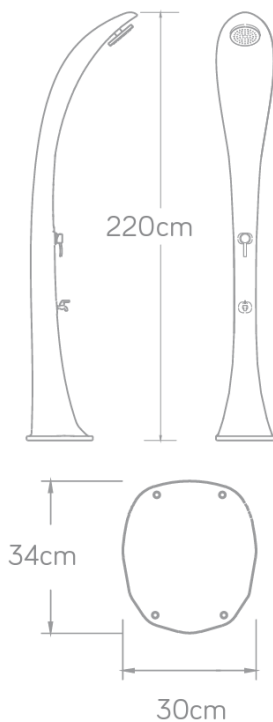

## ΣΤΗΛΗ ΝΤΟΥΖ CLPL930 ΕΞΩΤΕΡΙΚΗ ΜΕ ΑΝΑΜΙΚΤΗ ΜΑΥΡΗ PICCADILLY

Κωδικός: **1221060013**

Εξωτερική στήλη ντουζ με αναμίκτη και έξοδο νερού για πόδια, σε μαύρο χρώμα και ανάγλυφο εφέ φύλλου δέντρου, από την Piccadilly.

### ΧΑΡΑΚΤΗΡΙΣΤΙΚΑ

- Αναμίκτης
- Χρώμα: Μαύρο
- Σειρά: CLPL930
- Ύψος στήλης: 220 cm
- Κεφαλή ντουζ: 30x34 cm
- Ηλιακή λειτουργία (αποθήκευση νερού το οποίο ζεσταίνεται απο τον ήλιο)
- Έξοδος νερού για πόδια
- Υλικό: Πολυαιθυλένιο πλαστικό υψηλής ποιότητας

### ΤΕΧΝΙΚΟ ΣΧΕΔΙΟ:

\*Με 2 χρόνια εργοστασιακή εγγύηση.

\*Οι απεικονιζόμενες διαστάσεις του σχεδίου είναι σε cm