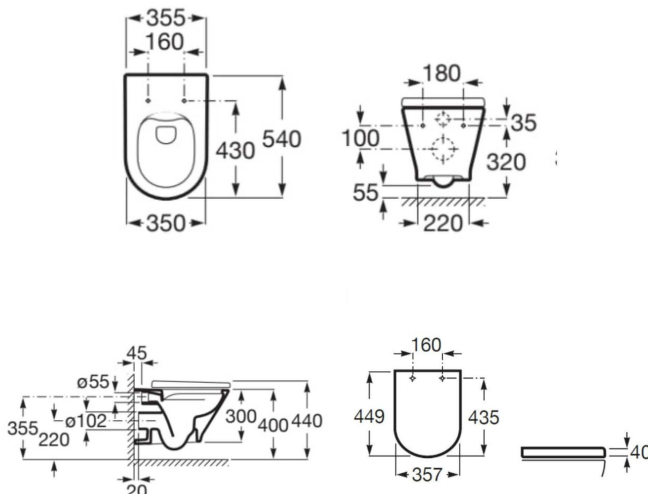

ΣΕΤ ΛΕΚΑΝΗ ΚΡΕΜΑΣΤΗ THE GAP COMPACT RIMLESS ME ΚΑΛΥΜΜΑ SLIM SOFT CLOSE ΛΕΥΚΟ ROCA

Κωδικοί: **1102030054+1102050062**

Ολοκληρωμένο σετ λεκάνης κρεμαστής οριζόντιας αποχέτευσης, της σειράς The Gap Compact Rimless, στρογγυλού σχεδιασμού με καπάκι με σύστημα ελεγχόμενης κλίσης slim soft closing QuickRelease Round σε λευκό χρώμα.

ΤΕΧΝΙΚΟ ΣΧΕΔΙΟ:

Κωδικοί Roca: **A3460NL000+A801D12003**

ΔΙΑΣΤΑΣΕΙΣ:

Λεκάνη: 54x35,5x44cm

Καπάκι: 44,9x35,7cm

Απόσταση οπών: 16cm

ΧΑΡΑΚΤΗΡΙΣΤΙΚΑ:

- Οριζόντια έξοδος
- Roca Rimless®
- Καπάκι slim soft close κλείσιμο

*Οι απεικονιζόμενες διαστάσεις του σχεδίου είναι σε mm