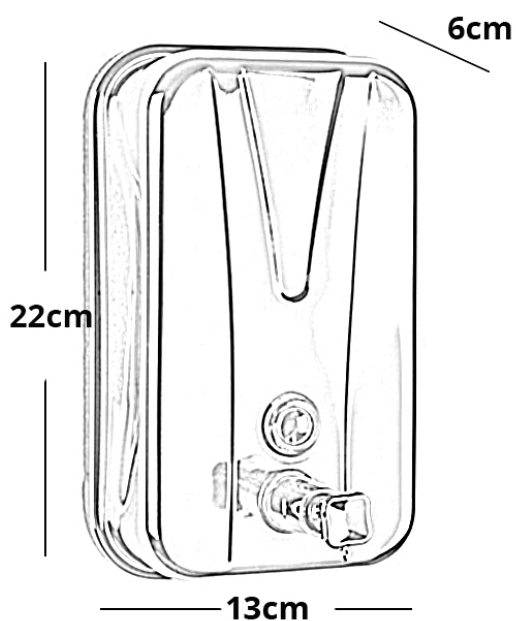

**DISPENSER TOIXΟΥ
ΜΕΤΑΛΛΙΚΟ 1000ML ΙΝΟΞ
4711**

Κωδικός: **1405000026**

Dispenser / δοχείο υγρού
σαπουνιού επίτοιχο σε χρωμέ
φινίρισμα, από ανοξείδωτο
ασάλι, χωρητικότητας 1000ml.

ΧΑΡΑΚΤΗΡΙΣΤΙΚΑ

- Μήκος: 22x6x13cm
- Χωρητικότητα: 1000ml

ΤΕΧΝΙΚΟ ΣΧΕΔΙΟ:

* οι απεικονιζόμενες διαστάσεις του σχεδίου είναι σε cm.