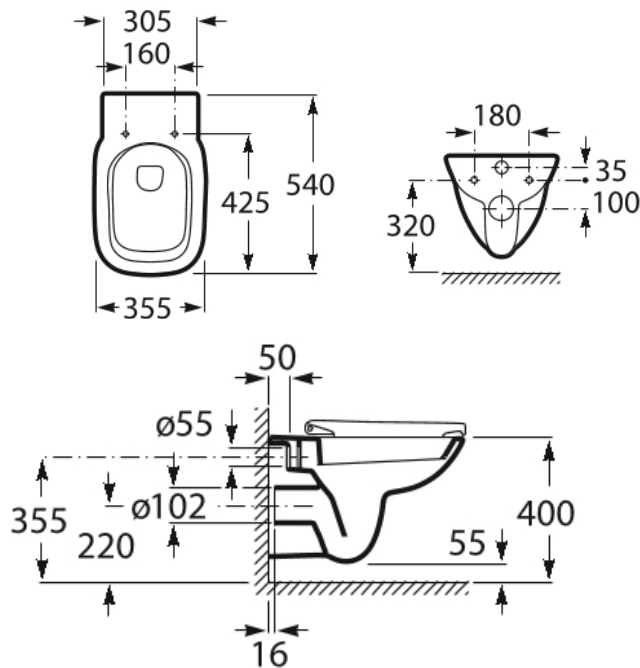

ΣΕΤ ΛΕΚΑΝΗ ΚΡΕΜΑΣΤΗ DEBBA SQUARE RIMLESS ΜΕ ΚΑΛΥΜΜΑ ΑΠΛΟ ΛΕΥΚΟ ROCA

Κωδικοί: **1102030052+1102050048**

Ολοκληρωμένο σετ λεκάνης κρεμαστής οριζόντιας αποχέτευσης, της σειράς Debba Square Rimless, τετράγωνου σχεδιασμού με καπάκι με κανονικό κλείσιμο Debba σε λευκό χρώμα.

Κωδικοί Roca: **A34699L000+A8019D0004**

ΤΕΧΝΙΚΟ ΣΧΕΔΙΟ:

ΔΙΑΣΤΑΣΕΙΣ:

Λεκάνη: 54x35,5x40cm

Καπάκι: 42,2x36,3cm

Απόσταση οπών: 16cm

ΧΑΡΑΚΤΗΡΙΣΤΙΚΑ:

- Οριζόντια έξοδος
- Roca Rimless®
- Οικολογικό προϊόν
- Ενδείκνυται για δημόσιους χώρους
- Καπάκι κανονικό κλείσιμο

*Οι απεικονιζόμενες διαστάσεις του σχεδίου είναι σε mm