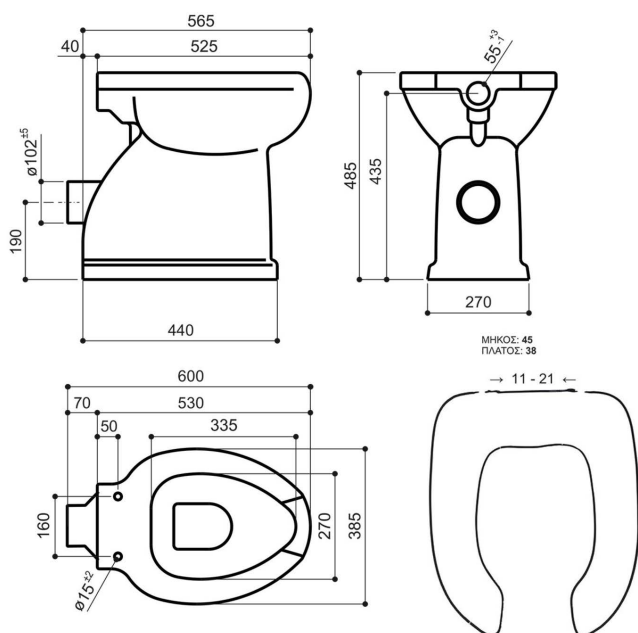

ΣΕΤ ΛΕΚΑΝΗ ΕΡΓΟΝΟΜΙΚΗ ΑΠΛΗ ΠΙΣΩ ΣΙΦΩΝΙ ΜΕ ΚΑΛΥΜΜΑ ΑΠΛΟ ΛΕΥΚΟ FAYANS BY ROCA

Κωδικός : **1104020001+1104050006**

Ολοκληρωμένο σετ με απλή λεκάνη εργονομική υψηλής πίεσης, λευκής πορσελάνης με οριζόντια αποχέτευση με καπάκι εργονομικό από βακελίτη σε λευκό χρώμα. Κατάλληλο για χρήση ΑΜΕΑ.

ΤΕΧΝΙΚΟ ΣΧΕΔΙΟ:

Κωδικοί Roca Fayans: WQ8B154H0000101 + H8905300000001

ΔΙΑΣΤΑΣΕΙΣ:

Λεκάνη: 56,5x38,5x48,5cm

Καπάκι: 45x38cm

Απόσταση οπών: 16cm

ΧΑΡΑΚΤΗΡΙΣΤΙΚΑ:

- Πίσω σιφώνι
- Καπάκι με κανονικό κλείσιμο