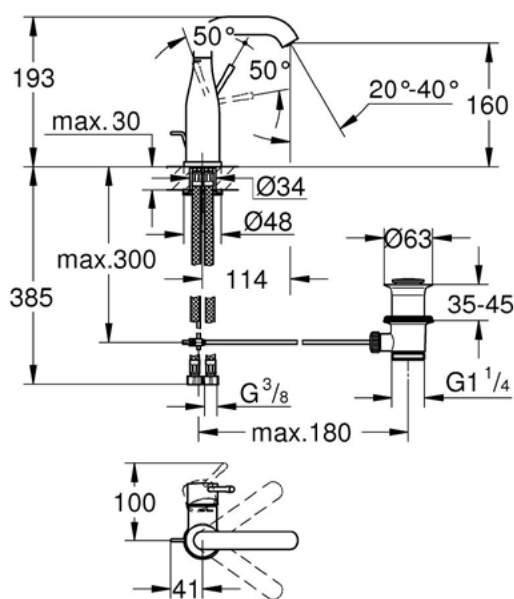

## ΜΠΑΤΑΡΙΑ ΝΙΠΤΗΡΟΣ ESSENCE NEW 24173DC1 SUPERSTEEL GROHE

Κωδικός: **1301020140**

Μπαταρία νιπτήρος Essence New 23462DC1 M-Size supersteel Grohe.

Επικαθήμενη αναμεικτική μπαταρία νιπτήρος της σειράς Essence New από την Grohe. Με κεραμικό μηχανισμό 28mm και περιοριστή θερμοκρασίας, σε supersteel χρώμα.

Γερμανικής προέλευσης με 5 χρόνια εγγύηση.

Κωδικός Grohe: 24173DC1

**Τοποθέτηση σε:** Νιπτήρα  
**Εγκατάσταση:** Επικαθήμενη  
**Φινίρισμα:** Supersteelt  
**Υλικό:** Ορείχαλκος  
**Τύπος:** Αναμεικτική M-Size  
**Όνομα σειράς:** ESSENCE NEW

### ΧΑΡΑΚΤΗΡΙΣΤΙΚΑ:

- Τοποθέτηση μιάς οπής
- Metal lever
- GROHE SilkMove 28 mm ceramic cartridge
- Περιοριστής θερμοκρασίας
- GROHE StarLight finish Ελάχιστη πίεση 1,0bar
- GROHE EcoJoy mousseur 5.7 l/min
- GROHE AquaGuide adjustable mousseur
- GROHE FastFixation Plus installation system
- Περιστρεφόμενο σωληνωτό ρουζούνι με mousseur και περιοριστή διακοπής
- Σετ αυτόματης βαλβίδας 1 1/4"
- Εύκαμπτα σπирάλ σύνδεσης
- Ελάχιστη πίεση 1,0bar

### ΤΕΧΝΙΚΟ ΣΧΕΔΙΟ:

\*οι απεικονιζόμενες διαστάσεις του σχεδίου είναι σε mm