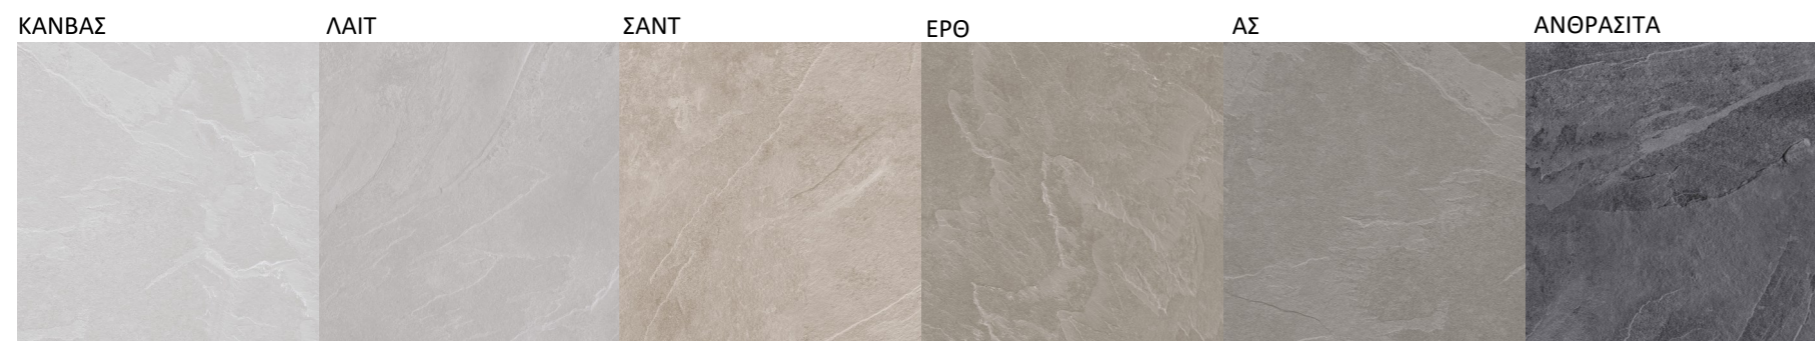

AURA

75x75cm

ΑΟΥΡΑ ΚΑΝΒΑΣ MAT

(0275750031)

PEI
IV

ΑΟΥΡΑ ΛΑΙΤ MAT

(0275750033)

ΑΟΥΡΑ ΣΑΝΤ MAT

(0275750034)

ΑΟΥΡΑ ΕΡΘ MAT

(0275750032)

ΑΟΥΡΑ ΑΣ MAT

(0275750030)

ΑΟΥΡΑ ΑΝΘΡΑΣΙΤΑ MAT

(0275750029)

PEI
III