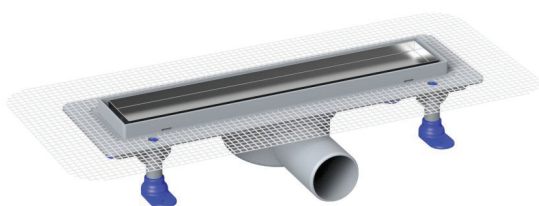

Piccadilly

**ΚΑΝΑΛΙ ΚΑΙ ΣΧΑΡΑ ΝΤΟΥΖΙΕΡΑΣ ΙΝΟΞ 40cm
4026**

Κωδικός: **4004015006**

W	L	H	ØD	A	B	C	X
460	121	55	50	390	50	13	360

**ΚΑΝΑΛΙ ΚΑΙ ΣΧΑΡΑ ΝΤΟΥΖΙΕΡΑΣ ΙΝΟΞ 50cm
4026**

Κωδικός: **4004015007**

W	L	H	ØD	A	B	C	X
560	121	55	50	490	50	13	450

**ΚΑΝΑΛΙ ΚΑΙ ΣΧΑΡΑ ΝΤΟΥΖΙΕΡΑΣ ΙΝΟΞ 60cm
4022**

Κωδικός: **4004010102**

W	L	H	ØD	A	B	C	X
693	134	83	50	590	58	10	655

Piccadilly

**ΚΑΝΑΛΙ ΚΑΙ ΣΧΑΡΑ ΝΤΟΥΖΙΕΡΑΣ ΙΝΟΞ 60cm
4027**

Κωδικός: **4004010122**

W	L	H	Ø D	A	B	C	X
860	121	55	50	790	50	13	755

**ΚΑΝΑΛΙ ΚΑΙ ΣΧΑΡΑ ΝΤΟΥΖΙΕΡΑΣ ΙΝΟΞ 80cm
4026**

Κωδικός: **4004015008**

W	L	H	Ø D	A	B	C	X
660	121	55	50	590	50	13	550

ΚΑΝΑΛΙΑ

Piccadilly

**ΣΙΦΩΝΙ ΔΑΠΕΔΟΥ ΠΛΑΣΤΙΚΟ ΕΛΙΤ 15x15cm
Φ100**

Κωδικός: 4004015009

ΚΑΝΑΛΙ + ΣΧΑΡΑ ΝΤΟΥΖΙΕΡΑΣ ΙΝΟΞ 33c