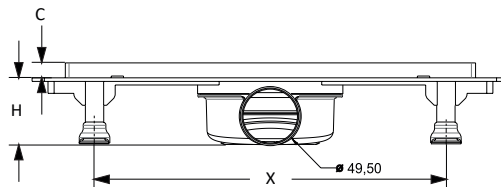

Piccadilly

**ΚΑΝΑΛΙ ΚΑΙ ΣΧΑΡΑ ΝΤΟΥΖΙΕΡΑΣ ΙΝΟΞ 40cm
4026**

Κωδικός: **4004015006**

W	L	H	ØD	A	B	C	X
460	121	55	50	390	50	13	360

**ΚΑΝΑΛΙ ΚΑΙ ΣΧΑΡΑ ΝΤΟΥΖΙΕΡΑΣ ΙΝΟΞ 50cm
4026**

Κωδικός: **4004015007**

W	L	H	ØD	A	B	C	X
560	121	55	50	490	50	13	450

**ΚΑΝΑΛΙ ΚΑΙ ΣΧΑΡΑ ΝΤΟΥΖΙΕΡΑΣ ΙΝΟΞ 60cm
4022**

Κωδικός: **4004010102**

W	L	H	ØD	A	B	C	X
693	134	83	50	590	58	10	655

Piccadilly

**ΚΑΝΑΛΙ ΚΑΙ ΣΧΑΡΑ ΝΤΟΥΖΙΕΡΑΣ ΙΝΟΞ 60cm
4027**

Κωδικός: **4004010122**

W	L	H	Ø D	A	B	C	X
860	121	55	50	790	50	13	755

**ΚΑΝΑΛΙ ΚΑΙ ΣΧΑΡΑ ΝΤΟΥΖΙΕΡΑΣ ΙΝΟΞ 80cm
4026**

Κωδικός: **4004015008**

W	L	H	Ø D	A	B	C	X
660	121	55	50	590	50	13	550

ΚΑΝΑΛΙΑ

Piccadilly

**ΣΙΦΩΝΙ ΔΑΠΕΔΟΥ ΠΛΑΣΤΙΚΟ ΕΛΙΤ 15x15cm
Φ100**

Κωδικός: 4004015009

ΚΑΝΑΛΙ + ΣΧΑΡΑ ΝΤΟΥΖΙΕΡΑΣ ΙΝΟΞ 33c