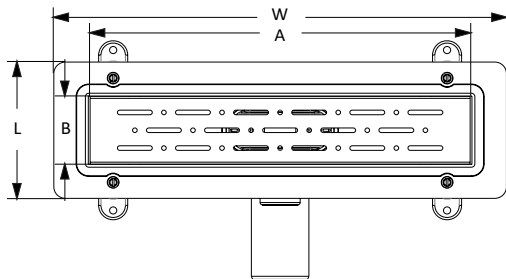

Piccadilly

**ΚΑΝΑΛΙ ΚΑΙ ΣΧΑΡΑ ΝΤΟΥΖΙΕΡΑΣ ΙΝΟΞ 40cm
4026**

Κωδικός: **4004015006**

W	L	H	ØD	A	B	C	X
460	121	55	50	390	50	13	360

**ΚΑΝΑΛΙ ΚΑΙ ΣΧΑΡΑ ΝΤΟΥΖΙΕΡΑΣ ΙΝΟΞ 50cm
4026**

Κωδικός: **4004015007**

W	L	H	ØD	A	B	C	X
560	121	55	50	490	50	13	450

**ΚΑΝΑΛΙ ΚΑΙ ΣΧΑΡΑ ΝΤΟΥΖΙΕΡΑΣ ΙΝΟΞ 60cm
4022**

Κωδικός: **4004010102**

W	L	H	ØD	A	B	C	X
693	134	83	50	590	58	10	655

Piccadilly

**ΚΑΝΑΛΙ ΚΑΙ ΣΧΑΡΑ ΝΤΟΥΖΙΕΡΑΣ ΙΝΟΞ 60cm
4027**

Κωδικός: **4004010122**

W	L	H	Ø D	A	B	C	X
860	121	55	50	790	50	13	755

**ΚΑΝΑΛΙ ΚΑΙ ΣΧΑΡΑ ΝΤΟΥΖΙΕΡΑΣ ΙΝΟΞ 80cm
4026**

Κωδικός: **4004015008**

W	L	H	Ø D	A	B	C	X
660	121	55	50	590	50	13	550

ΚΑΝΑΛΙΑ

Piccadilly

**ΣΙΦΩΝΙ ΔΑΠΕΔΟΥ ΠΛΑΣΤΙΚΟ ΕΛΙΤ 15x15cm
Φ100**

Κωδικός: 4004015009

ΚΑΝΑΛΙ + ΣΧΑΡΑ ΝΤΟΥΖΙΕΡΑΣ ΙΝΟΞ 33c