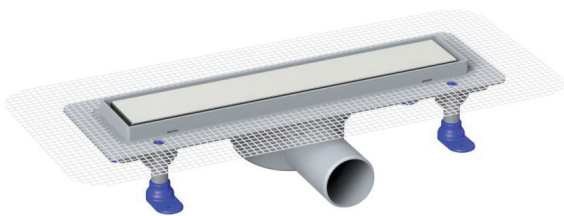

Piccadilly

**ΚΑΝΑΛΙ ΚΑΙ ΣΧΑΡΑ ΝΤΟΥΖΙΕΡΑΣ ΙΝΟΞ 40cm
4026**

Κωδικός: **4004015006**

W	L	H	ØD	A	B	C	X
460	121	55	50	390	50	13	360

**ΚΑΝΑΛΙ ΚΑΙ ΣΧΑΡΑ ΝΤΟΥΖΙΕΡΑΣ ΙΝΟΞ 50cm
4026**

Κωδικός: **4004015007**

W	L	H	ØD	A	B	C	X
560	121	55	50	490	50	13	450

**ΚΑΝΑΛΙ ΚΑΙ ΣΧΑΡΑ ΝΤΟΥΖΙΕΡΑΣ ΙΝΟΞ 60cm
4022**

Κωδικός: **4004010102**

W	L	H	ØD	A	B	C	X
693	134	83	50	590	58	10	655

Piccadilly

**ΚΑΝΑΛΙ ΚΑΙ ΣΧΑΡΑ ΝΤΟΥΖΙΕΡΑΣ ΙΝΟΞ 60cm
4027**

Κωδικός: **4004010122**

W	L	H	Ø D	A	B	C	X
860	121	55	50	790	50	13	755

**ΚΑΝΑΛΙ ΚΑΙ ΣΧΑΡΑ ΝΤΟΥΖΙΕΡΑΣ ΙΝΟΞ 80cm
4026**

Κωδικός: **4004015008**

W	L	H	Ø D	A	B	C	X
660	121	55	50	590	50	13	550

ΚΑΝΑΛΙΑ

Piccadilly

**ΣΙΦΩΝΙ ΔΑΠΕΔΟΥ ΠΛΑΣΤΙΚΟ ΕΛΙΤ 15x15cm
Φ100**

Κωδικός: 4004015009

ΚΑΝΑΛΙ + ΣΧΑΡΑ ΝΤΟΥΖΙΕΡΑΣ ΙΝΟΞ 33c