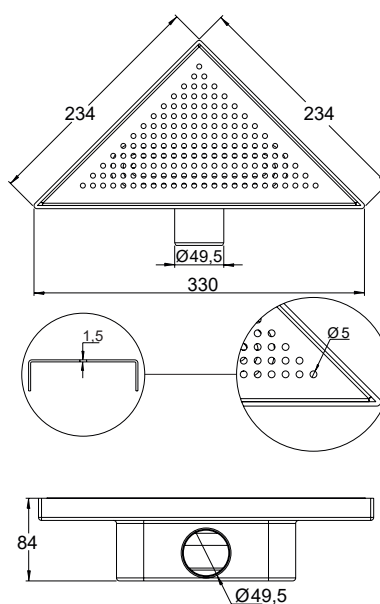

Piccadilly

**ΚΑΝΑΛΙ ΚΑΙ ΣΧΑΡΑ ΝΤΟΥΖΙΕΡΑΣ ΙΝΟΞ 40cm
4026**

Κωδικός: **4004015006**

W	L	H	ØD	A	B	C	X
460	121	55	50	390	50	13	360

**ΚΑΝΑΛΙ ΚΑΙ ΣΧΑΡΑ ΝΤΟΥΖΙΕΡΑΣ ΙΝΟΞ 50cm
4026**

Κωδικός: **4004015007**

W	L	H	ØD	A	B	C	X
560	121	55	50	490	50	13	450

**ΚΑΝΑΛΙ ΚΑΙ ΣΧΑΡΑ ΝΤΟΥΖΙΕΡΑΣ ΙΝΟΞ 60cm
4022**

Κωδικός: **4004010102**

W	L	H	ØD	A	B	C	X
693	134	83	50	590	58	10	655

Piccadilly

**ΚΑΝΑΛΙ ΚΑΙ ΣΧΑΡΑ ΝΤΟΥΖΙΕΡΑΣ ΙΝΟΞ 60cm
4027**

Κωδικός: **4004010122**

W	L	H	Ø D	A	B	C	X
860	121	55	50	790	50	13	755

**ΚΑΝΑΛΙ ΚΑΙ ΣΧΑΡΑ ΝΤΟΥΖΙΕΡΑΣ ΙΝΟΞ 80cm
4026**

Κωδικός: **4004015008**

W	L	H	Ø D	A	B	C	X
660	121	55	50	590	50	13	550

ΚΑΝΑΛΙΑ

Piccadilly

**ΣΙΦΩΝΙ ΔΑΠΕΔΟΥ ΠΛΑΣΤΙΚΟ ΕΛΙΤ 15x15cm
Φ100**

Κωδικός: 4004015009

ΚΑΝΑΛΙ + ΣΧΑΡΑ ΝΤΟΥΖΙΕΡΑΣ ΙΝΟΞ 33c

Κωδικός: 4004010131

ΣΙΦΩΝΙ ΡΗΧΟ BLUCHER 15,5x15,5cm Φ32

Κωδικός: 4004010126