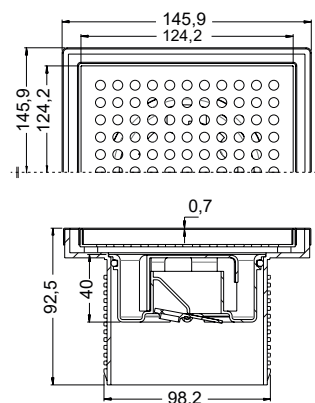

Piccadilly

**ΚΑΝΑΛΙ ΚΑΙ ΣΧΑΡΑ ΝΤΟΥΖΙΕΡΑΣ ΙΝΟΞ 40cm
4026**

Κωδικός: **4004015006**

W	L	H	ØD	A	B	C	X
460	121	55	50	390	50	13	360

**ΚΑΝΑΛΙ ΚΑΙ ΣΧΑΡΑ ΝΤΟΥΖΙΕΡΑΣ ΙΝΟΞ 50cm
4026**

Κωδικός: **4004015007**

W	L	H	ØD	A	B	C	X
560	121	55	50	490	50	13	450

**ΚΑΝΑΛΙ ΚΑΙ ΣΧΑΡΑ ΝΤΟΥΖΙΕΡΑΣ ΙΝΟΞ 60cm
4022**

Κωδικός: **4004010102**

W	L	H	ØD	A	B	C	X
693	134	83	50	590	58	10	655

Piccadilly

**ΚΑΝΑΛΙ ΚΑΙ ΣΧΑΡΑ ΝΤΟΥΖΙΕΡΑΣ ΙΝΟΞ 60cm
4027**

Κωδικός: **4004010122**

W	L	H	Ø D	A	B	C	X
860	121	55	50	790	50	13	755

**ΚΑΝΑΛΙ ΚΑΙ ΣΧΑΡΑ ΝΤΟΥΖΙΕΡΑΣ ΙΝΟΞ 80cm
4026**

Κωδικός: **4004015008**

W	L	H	Ø D	A	B	C	X
660	121	55	50	590	50	13	550

ΚΑΝΑΛΙΑ

Piccadilly

**ΣΙΦΩΝΙ ΔΑΠΕΔΟΥ ΠΛΑΣΤΙΚΟ ΕΛΙΤ 15x15cm
Φ100**

Κωδικός: 4004015009

ΚΑΝΑΛΙ + ΣΧΑΡΑ ΝΤΟΥΖΙΕΡΑΣ ΙΝΟΞ 33c

Κωδικός: 4004010131

ΣΙΦΩΝΙ ΡΗΧΟ BLUCHER 15,5x15,5cm Φ32

Κωδικός: 4004010126