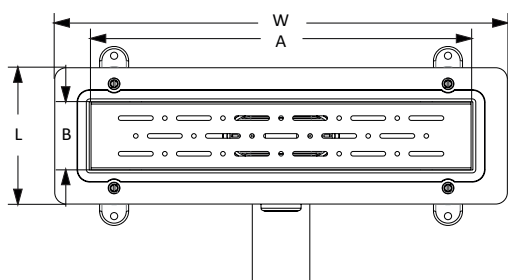

Piccadilly

**ΚΑΝΑΛΙ ΚΑΙ ΣΧΑΡΑ ΝΤΟΥΖΙΕΡΑΣ ΙΝΟΞ 40cm
4026**

Κωδικός: **4004015006**

W	L	H	ØD	A	B	C	X
460	121	55	50	390	50	13	360

**ΚΑΝΑΛΙ ΚΑΙ ΣΧΑΡΑ ΝΤΟΥΖΙΕΡΑΣ ΙΝΟΞ 50cm
4026**

Κωδικός: **4004015007**

W	L	H	ØD	A	B	C	X
560	121	55	50	490	50	13	450

**ΚΑΝΑΛΙ ΚΑΙ ΣΧΑΡΑ ΝΤΟΥΖΙΕΡΑΣ ΙΝΟΞ 60cm
4022**

Κωδικός: **4004010102**

W	L	H	ØD	A	B	C	X
693	134	83	50	590	58	10	655

Piccadilly

**ΚΑΝΑΛΙ ΚΑΙ ΣΧΑΡΑ ΝΤΟΥΖΙΕΡΑΣ ΙΝΟΞ 60cm
4027**

Κωδικός: **4004010122**

W	L	H	Ø D	A	B	C	X
860	121	55	50	790	50	13	755

**ΚΑΝΑΛΙ ΚΑΙ ΣΧΑΡΑ ΝΤΟΥΖΙΕΡΑΣ ΙΝΟΞ 80cm
4026**

Κωδικός: **4004015008**

W	L	H	Ø D	A	B	C	X
660	121	55	50	590	50	13	550

ΚΑΝΑΛΙΑ

Piccadilly

**ΣΙΦΩΝΙ ΔΑΠΕΔΟΥ ΠΛΑΣΤΙΚΟ ΕΛΙΤ 15x15cm
Φ100**

Κωδικός: 4004015009

ΚΑΝΑΛΙ + ΣΧΑΡΑ ΝΤΟΥΖΙΕΡΑΣ ΙΝΟΞ 33c