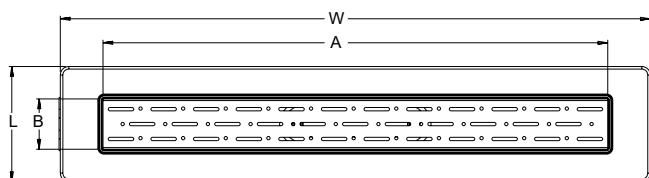

Piccadilly

**ΚΑΝΑΛΙ ΚΑΙ ΣΧΑΡΑ ΝΤΟΥΖΙΕΡΑΣ ΙΝΟΞ 40cm
4026**

Κωδικός: **4004015006**

W	L	H	ØD	A	B	C	X
460	121	55	50	390	50	13	360

**ΚΑΝΑΛΙ ΚΑΙ ΣΧΑΡΑ ΝΤΟΥΖΙΕΡΑΣ ΙΝΟΞ 50cm
4026**

Κωδικός: **4004015007**

W	L	H	ØD	A	B	C	X
560	121	55	50	490	50	13	450

**ΚΑΝΑΛΙ ΚΑΙ ΣΧΑΡΑ ΝΤΟΥΖΙΕΡΑΣ ΙΝΟΞ 60cm
4022**

Κωδικός: **4004010102**

W	L	H	ØD	A	B	C	X
693	134	83	50	590	58	10	655

Piccadilly

**ΚΑΝΑΛΙ ΚΑΙ ΣΧΑΡΑ ΝΤΟΥΖΙΕΡΑΣ ΙΝΟΞ 60cm
4027**

Κωδικός: **4004010122**

W	L	H	Ø D	A	B	C	X
860	121	55	50	790	50	13	755

**ΚΑΝΑΛΙ ΚΑΙ ΣΧΑΡΑ ΝΤΟΥΖΙΕΡΑΣ ΙΝΟΞ 80cm
4026**

Κωδικός: **4004015008**

W	L	H	Ø D	A	B	C	X
660	121	55	50	590	50	13	550

ΚΑΝΑΛΙΑ

Piccadilly

**ΣΙΦΩΝΙ ΔΑΠΕΔΟΥ ΠΛΑΣΤΙΚΟ ΕΛΙΤ 15x15cm
Φ100**

Κωδικός: 4004015009

ΚΑΝΑΛΙ + ΣΧΑΡΑ ΝΤΟΥΖΙΕΡΑΣ ΙΝΟΞ 33c