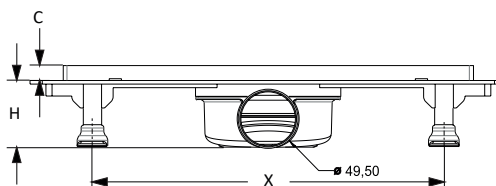

Piccadilly

**ΚΑΝΑΛΙ ΚΑΙ ΣΧΑΡΑ ΝΤΟΥΖΙΕΡΑΣ ΙΝΟΞ 40cm
4026**

Κωδικός: **4004015006**

W	L	H	ØD	A	B	C	X
460	121	55	50	390	50	13	360

**ΚΑΝΑΛΙ ΚΑΙ ΣΧΑΡΑ ΝΤΟΥΖΙΕΡΑΣ ΙΝΟΞ 50cm
4026**

Κωδικός: **4004015007**

W	L	H	ØD	A	B	C	X
560	121	55	50	490	50	13	450

**ΚΑΝΑΛΙ ΚΑΙ ΣΧΑΡΑ ΝΤΟΥΖΙΕΡΑΣ ΙΝΟΞ 60cm
4022**

Κωδικός: **4004010102**

W	L	H	ØD	A	B	C	X
693	134	83	50	590	58	10	655

Piccadilly

**ΚΑΝΑΛΙ ΚΑΙ ΣΧΑΡΑ ΝΤΟΥΖΙΕΡΑΣ ΙΝΟΞ 60cm
4027**

Κωδικός: **4004010122**

W	L	H	Ø D	A	B	C	X
860	121	55	50	790	50	13	755

**ΚΑΝΑΛΙ ΚΑΙ ΣΧΑΡΑ ΝΤΟΥΖΙΕΡΑΣ ΙΝΟΞ 80cm
4026**

Κωδικός: **4004015008**

W	L	H	Ø D	A	B	C	X
660	121	55	50	590	50	13	550

ΚΑΝΑΛΙΑ

Piccadilly

**ΣΙΦΩΝΙ ΔΑΠΕΔΟΥ ΠΛΑΣΤΙΚΟ ΕΛΙΤ 15x15cm
Φ100**

Κωδικός: 4004015009

ΚΑΝΑΛΙ + ΣΧΑΡΑ ΝΤΟΥΖΙΕΡΑΣ ΙΝΟΞ 33c