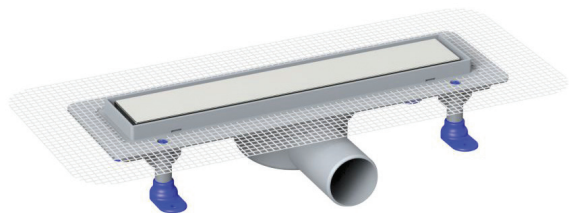

Piccadilly

**ΚΑΝΑΛΙ ΚΑΙ ΣΧΑΡΑ ΝΤΟΥΖΙΕΡΑΣ ΙΝΟΞ 40cm
4026**

Κωδικός: **4004015006**

W	L	H	ØD	A	B	C	X
460	121	55	50	390	50	13	360

**ΚΑΝΑΛΙ ΚΑΙ ΣΧΑΡΑ ΝΤΟΥΖΙΕΡΑΣ ΙΝΟΞ 50cm
4026**

Κωδικός: **4004015007**

W	L	H	ØD	A	B	C	X
560	121	55	50	490	50	13	450

**ΚΑΝΑΛΙ ΚΑΙ ΣΧΑΡΑ ΝΤΟΥΖΙΕΡΑΣ ΙΝΟΞ 60cm
4022**

Κωδικός: **4004010102**

W	L	H	ØD	A	B	C	X
693	134	83	50	590	58	10	655

Piccadilly

**ΚΑΝΑΛΙ ΚΑΙ ΣΧΑΡΑ ΝΤΟΥΖΙΕΡΑΣ ΙΝΟΞ 60cm
4027**

Κωδικός: **4004010122**

W	L	H	Ø D	A	B	C	X
860	121	55	50	790	50	13	755

**ΚΑΝΑΛΙ ΚΑΙ ΣΧΑΡΑ ΝΤΟΥΖΙΕΡΑΣ ΙΝΟΞ 80cm
4026**

Κωδικός: **4004015008**

W	L	H	Ø D	A	B	C	X
660	121	55	50	590	50	13	550

ΚΑΝΑΛΙΑ

Piccadilly

**ΣΙΦΩΝΙ ΔΑΠΕΔΟΥ ΠΛΑΣΤΙΚΟ ΕΛΙΤ 15x15cm
Φ100**

Κωδικός: 4004015009

ΚΑΝΑΛΙ + ΣΧΑΡΑ ΝΤΟΥΖΙΕΡΑΣ ΙΝΟΞ 33c