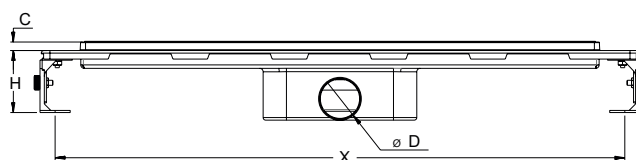

Piccadilly

**ΚΑΝΑΛΙ ΚΑΙ ΣΧΑΡΑ ΝΤΟΥΖΙΕΡΑΣ ΙΝΟΞ 40cm
4026**

Κωδικός: **4004015006**

W	L	H	ØD	A	B	C	X
460	121	55	50	390	50	13	360

**ΚΑΝΑΛΙ ΚΑΙ ΣΧΑΡΑ ΝΤΟΥΖΙΕΡΑΣ ΙΝΟΞ 50cm
4026**

Κωδικός: **4004015007**

W	L	H	ØD	A	B	C	X
560	121	55	50	490	50	13	450

**ΚΑΝΑΛΙ ΚΑΙ ΣΧΑΡΑ ΝΤΟΥΖΙΕΡΑΣ ΙΝΟΞ 60cm
4022**

Κωδικός: **4004010102**

W	L	H	ØD	A	B	C	X
693	134	83	50	590	58	10	655

Piccadilly

**ΚΑΝΑΛΙ ΚΑΙ ΣΧΑΡΑ ΝΤΟΥΖΙΕΡΑΣ ΙΝΟΞ 60cm
4027**

Κωδικός: **4004010122**

W	L	H	Ø D	A	B	C	X
860	121	55	50	790	50	13	755

**ΚΑΝΑΛΙ ΚΑΙ ΣΧΑΡΑ ΝΤΟΥΖΙΕΡΑΣ ΙΝΟΞ 80cm
4026**

Κωδικός: **4004015008**

W	L	H	Ø D	A	B	C	X
660	121	55	50	590	50	13	550

ΚΑΝΑΛΙΑ

Piccadilly

**ΣΙΦΩΝΙ ΔΑΠΕΔΟΥ ΠΛΑΣΤΙΚΟ ΕΛΙΤ 15x15cm
Φ100**

Κωδικός: 4004015009

ΚΑΝΑΛΙ + ΣΧΑΡΑ ΝΤΟΥΖΙΕΡΑΣ ΙΝΟΞ 33c