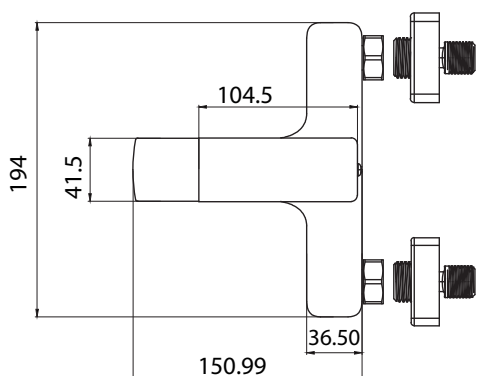

ΜΠΑΤΑΡΙΑ ΛΟΥΤΡΟΥ ΝΧ ΣΕΤ ΜΑΥΡΗ PICCADILLY

Κωδικός: **1320010068**

Μπαταρία λουτρού σετ ΝΧ μονής λαβής, ορειχάλκινη, αναμεικτική με ημιαυτόματο διανομέα μαύρη υψηλής ποιότητας από την Piccadilly.
Ιταλικής προέλευσης με 5 χρόνια εγγύηση.

Το σετ περιλαμβάνει:

Μπαταρία
Σπιράλ ευέλικτο
Τηλέφωνο
Στήριγμα.

ΤΕΧΝΙΚΟ ΣΧΕΔΙΟ

*οι απεικονιζόμενες διαστάσεις του σχεδίου είναι σε mm