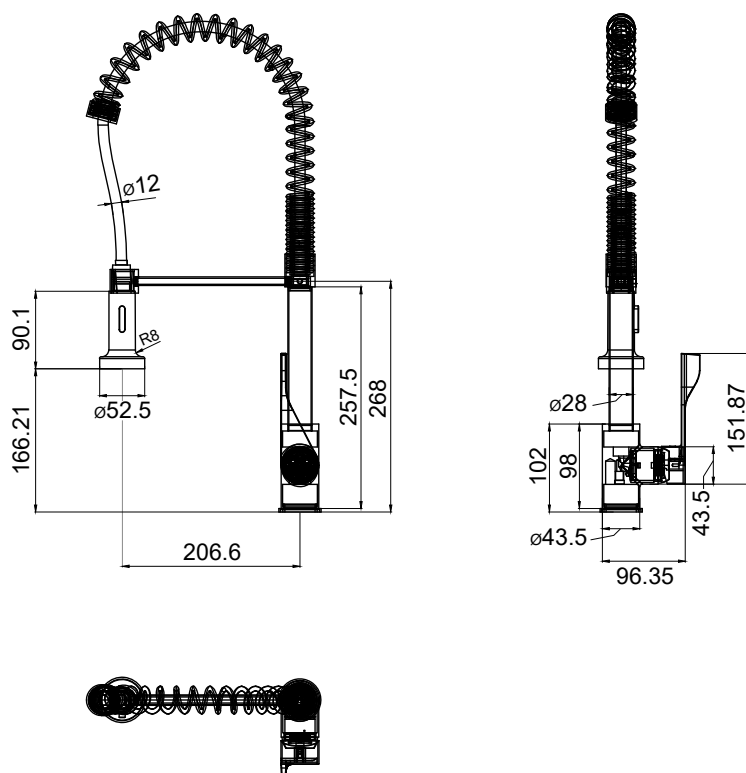

ΜΠΑΤΑΡΙΑ ΝΕΡΟΧΥΤΗ SA ΥΨΗΛΟ ΡΟΥΞΟΥΝΙ ΧΡΩΜΕ PICCADILLY

Κωδικός: **1320060084**

Μπαταρία νεροχύτη πάγκου SA, ορειχάλκινη, αναμεικτική με μονή λαβή και αποσπώμενο ντουςάκι, σε χρωμέ γυαλιστερή απόχρωση, από την Piccadilly.

Ιταλικής προέλευσης με 5 χρόνια εγγύηση.

ΤΕΧΝΙΚΟ ΣΧΕΔΙΟ

*οι απεικονιζόμενες διαστάσεις του σχεδίου είναι σε mm