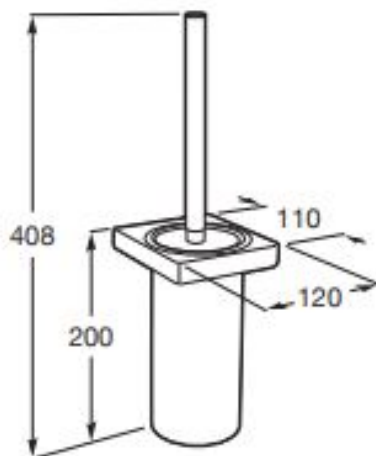

ΧΑΡΑΚΤΗΡΙΣΤΙΚΑ

Προβολή: 11cm

Ύψος: 40,8cm

Μήκος: 12cm

Τύπος εγκατάστασης: Επίτοιχος

Υλικό: Μεταλλικό, Πλαστικός

Φινίρισμα: Rose Gold

ΤΕΧΝΙΚΟ ΣΧΕΔΙΟ: